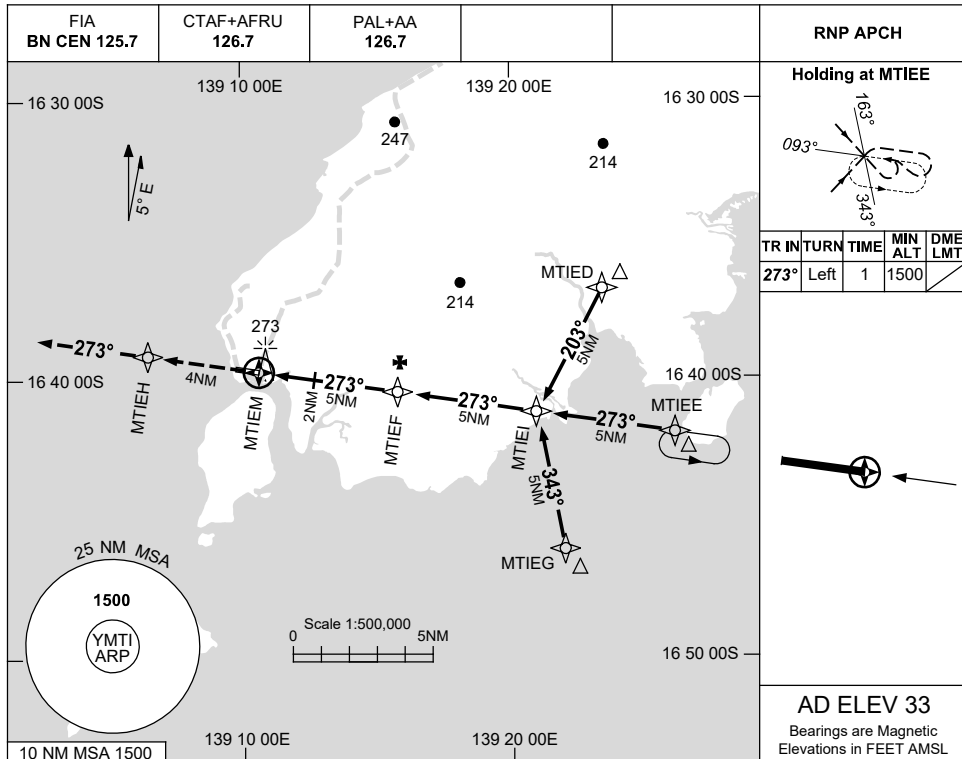

USE QNH

RNP RWY 27

15 JUN 2023

MORNINGTON ISLAND, QLD (YMTI)

NM TO NEXT WPT	MTIEM	1.7	2	3	4	4.5			
ALT (3° APCH PATH)		610	720	1040	1350	1500			

**NOTES**

1. MAX IAS:  
INITIAL : 210KT.
2. AWIS (PHONE)  
07 3564 3728

CATEGORY	A	B	C	D
LNAV	<b>610 (577-3.2)</b>			NOT APPLICABLE
CIRCLING	<b>660 (627-2.4)</b>		<b>760 (727-4.0)</b>	
ALTERNATE	<b>(1127-4.4)</b>		<b>(1227-6.0)</b>	

Changes: PAL+AA.

MTIGN02-175