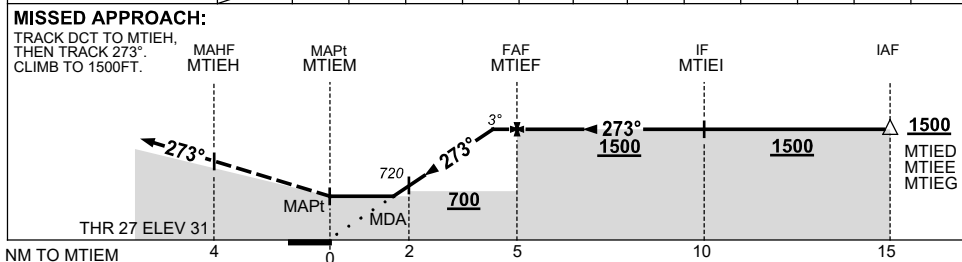

USE QNH

RNP RWY 27

15 JUN 2023

MORNINGTON ISLAND, QLD (YMTI)

NM TO NEXT WPT	MTIEM	1.7	2	3	4	4.5			
ALT (3° APCH PATH)		610	720	1040	1350	1500			

**NOTES**

1. MAX IAS:  
INITIAL : 210KT.
2. AWIS (PHONE)  
07 3564 3728