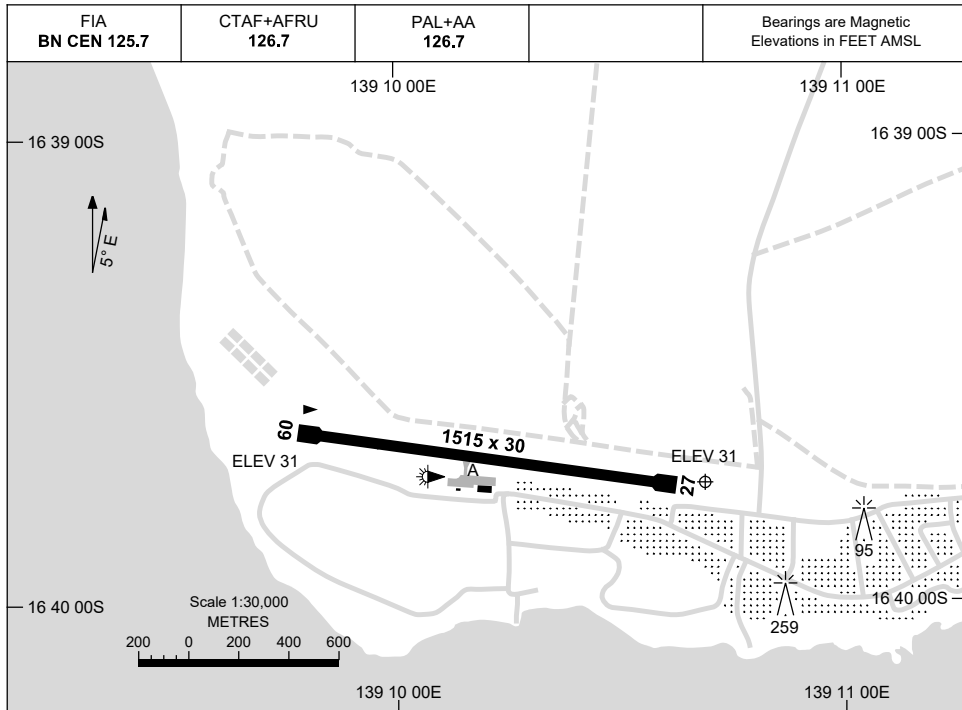

30 NOV 2023

AD ELEV 33  
16 39 45S 139 10 41E

AERODROME CHART  
**MORNINGTON ISLAND, QLD (YMTI)**

	<b>AERODROME INFORMATION</b>
<b>RWY</b>	TAXIWAY : BLUE EDGE RL : PAL+AA 126.7, SDBY PWR (MAN ACT, 60 MIN PN)
<b>09</b> <small>093</small>	LIRL
<small>273</small> <b>27</b>	LIRL