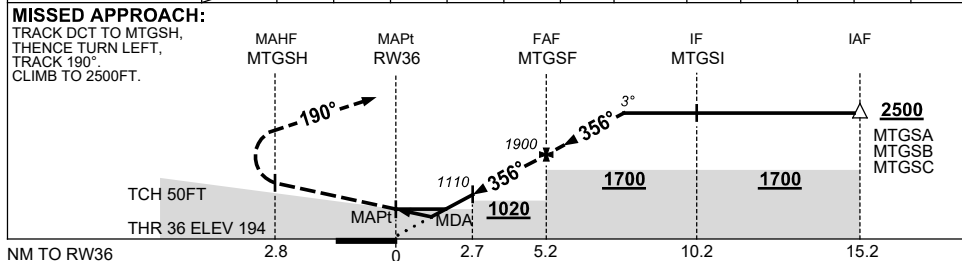

USE QNH

RNP RWY 36

15 JUN 2023

MOUNT GAMBIER, SA (YMTG)

NM TO NEXT WPT	RW36	0.9	1.5	2	2.7	3	4	MTGSF	1	1.9		
ALT (3° APCH PATH)		530	730	880	1110	1200	1520	1900	2220	2500		

NOTES

CATEGORY	A	B	C	D
LNAV/VNAV		530 (336-1.9)		NOT APPLICABLE
LNAV		730 (536-3.0)		
CIRCLING	880 (668-2.4)	980 (768-4.0)		
ALTERNATE	(1168-4.4)		(1268-6.0)	

1. MAX IAS:
INITIAL : 210KT.

Changes: CHART TITLE, PBN SPECIFICATION BOX, Editorial.

MTGGN02-175