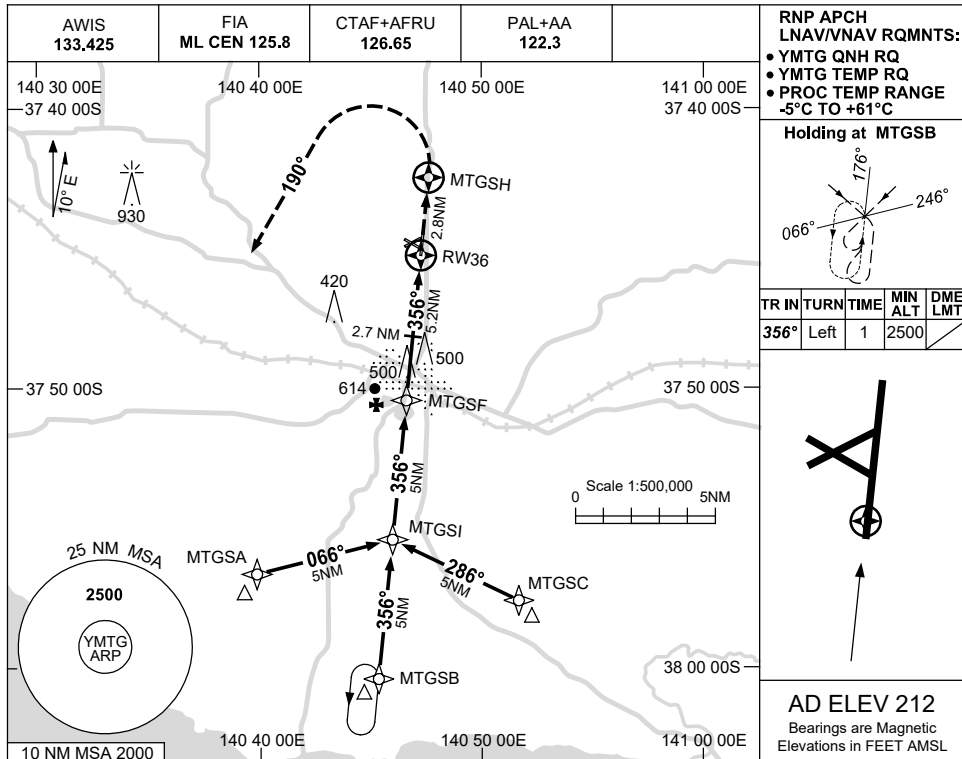

USE QNH

RNP RWY 36

15 JUN 2023

MOUNT GAMBIER, SA (YMTG)

NM TO NEXT WPT	RW36	0.9	1.5	2	2.7	3	4	MTGSF	1	1.9		
ALT (3° APCH PATH)		530	730	880	1110	1200	1520	1900	2220	2500		

NOTES

CATEGORY	A	B	C	D
LNAV/VNAV		530 (336-1.9)		NOT APPLICABLE
LNAV		730 (536-3.0)		
CIRCLING	880 (668-2.4)	980 (768-4.0)		
ALTERNATE	(1168-4.4)		(1268-6.0)	

1. MAX IAS:
INITIAL : 210KT.

Changes: CHART TITLE, PBN SPECIFICATION BOX, Editorial.

MTGGN02-175