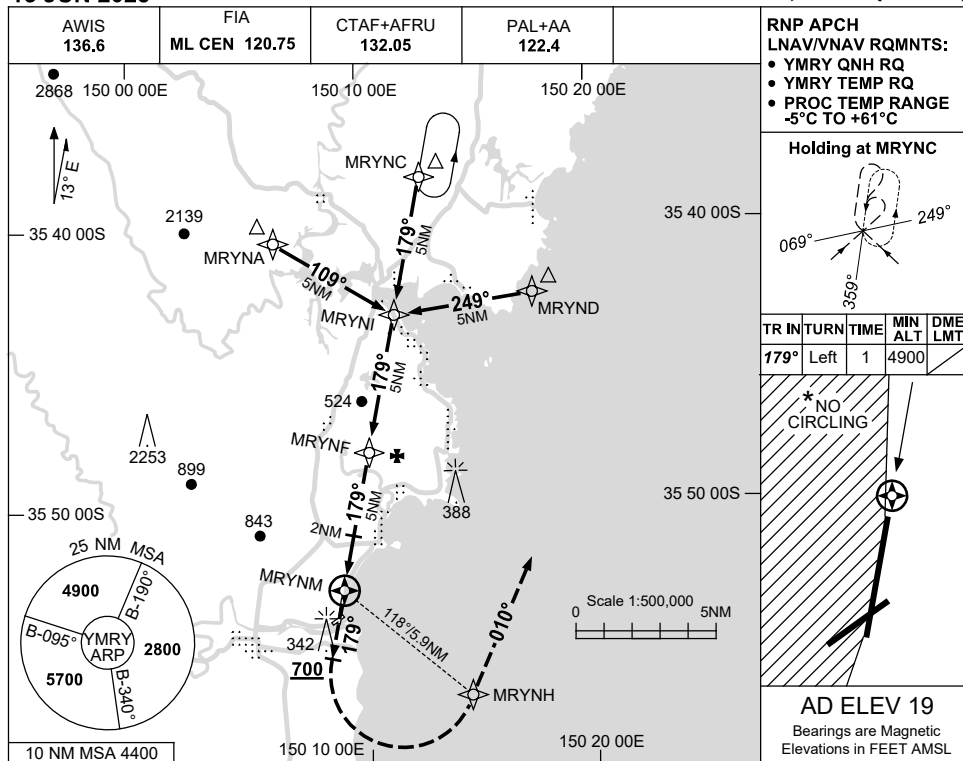

USE QNH

RNP RWY 18
MORUYA, NSW (YMRV)

15 JUN 2023

NOTES

CATEGORY	A	B	C	D
LNAV/VNAV	470 (451-2.5)			NOT APPLICABLE
LNAV	660 (641-3.6)			
CIRCLING *	780 (761-2.4)	880 (861-4.0)		
ALTERNATE	(1261-4.4)		(1361-6.0)	

1. MAX IAS: INITIAL : 210KT.
- * 2. NO CIRCLING WEST OF RWY 18/36.

Changes: CTAF+AFRU, REMOVE SPORT SYMBOL.

MRYGN01-175