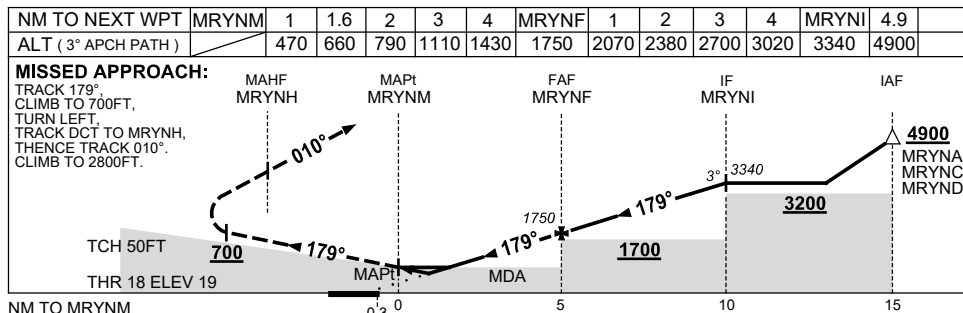

USE QNH

RNP RWY 18
MORUYA, NSW (YMRV)

15 JUN 2023

NOTES

CATEGORY	A	B	C	D
LNAV/VNAV	470 (451-2.5)			NOT APPLICABLE
LNAV	660 (641-3.6)			
CIRCLING *	780 (761-2.4)	880 (861-4.0)		
ALTERNATE	(1261-4.4)		(1361-6.0)	

1. MAX IAS: INITIAL : 210KT.
- * 2. NO CIRCLING WEST OF RWY 18/36.

Changes: CTAF+AFRU, REMOVE SPORT SYMBOL.

MRYGN01-175