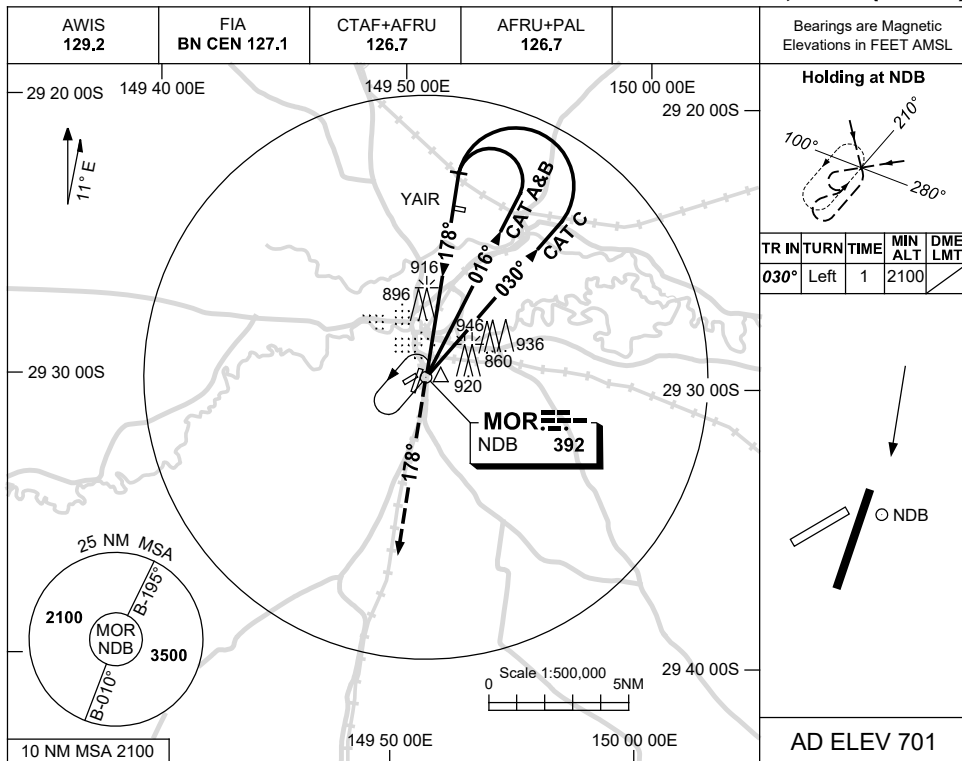

USE QNH

NDB RWY 19  
**MOREE, NSW (YMOR)**

5 SEP 2024

**NOTES**

CATEGORY	A	B	C	D
S-I NDB	1340 (639-3.6)			NOT APPLICABLE
CIRCLING	1350 (649-2.4)	1450 (749-4.0)		
ALTERNATE	(1149-4.4)		(1249-6.0)	

1. MAX IAS:  
 INITIAL : 210KT.