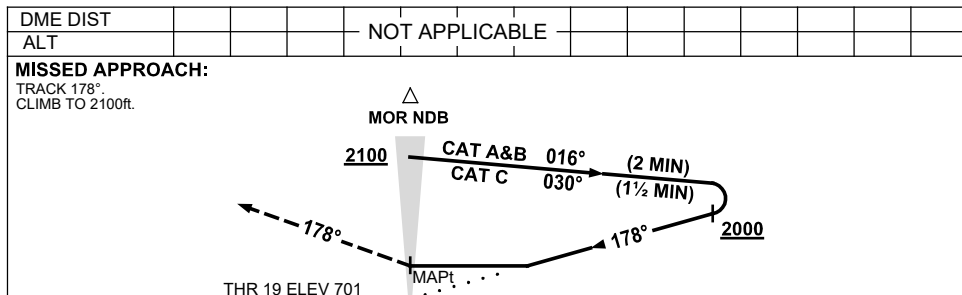

USE QNH

NDB RWY 19  
**MOREE, NSW (YMOR)**

5 SEP 2024

**NOTES**

CATEGORY	A	B	C	D
S-I NDB	1340 (639-3.6)			NOT APPLICABLE
CIRCLING	1350 (649-2.4)	1450 (749-4.0)		
ALTERNATE	(1149-4.4)		(1249-6.0)	

1. MAX IAS:  
 INITIAL : 210KT.