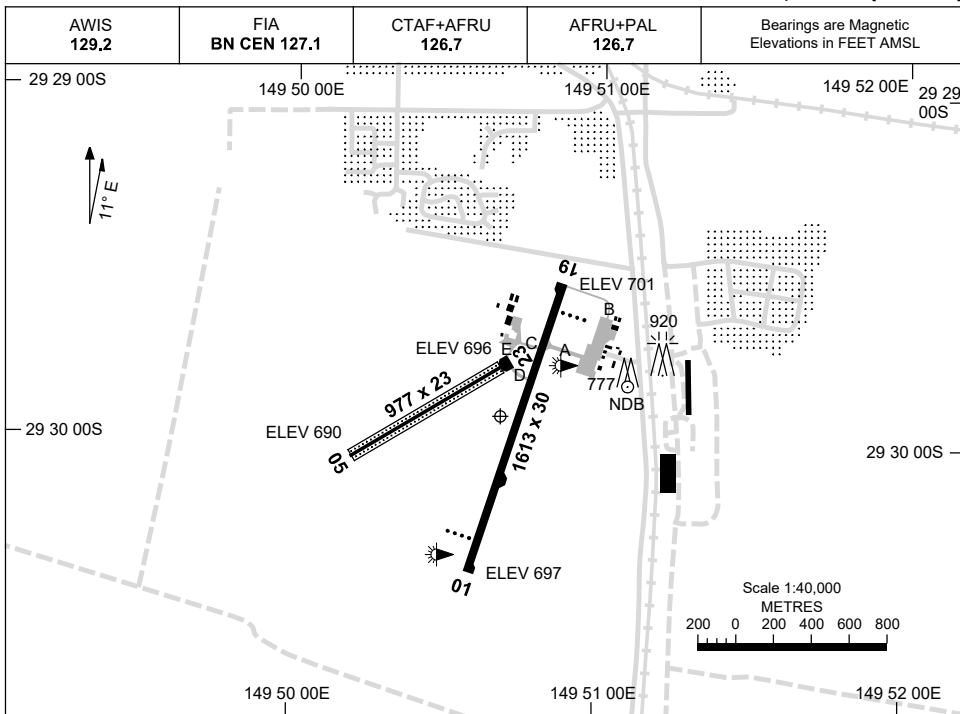

2 DEC 2021

AD ELEV 701  
29 29 56S 149 50 41E

AERODROME CHART  
**MOREE, NSW (YMOR)**

|   | <b>AERODROME LIGHTING</b>   |  |
|---|---|--|
| <b>RWY</b>                              | TAXIWAY : BLUE EDGE TWY A ONLY<br>RL : AFRU+PAL 126.7 , SDBY (15 SEC) |  |
| <b>01</b> <sup>007</sup>                | PAPI 3.0° 51FT LIRL   |  |
| 187 <b>19</b>                           | PAPI 3.0° 51FT LIRL   |  |
| <b>05</b> <sup>047</sup>                | NIL   |  |
| 227 <b>23</b>                           | NIL   |  |
| <b>NOTES</b>                            |   |  |
| 1. RWY 05/23 CENTRAL 10M SEALED.        |   |  |
| <b>CAUTION:</b> KANGAROO HAZARD EXISTS. |   |  |

Changes: CAUTION NOTE.

MORAD01-169