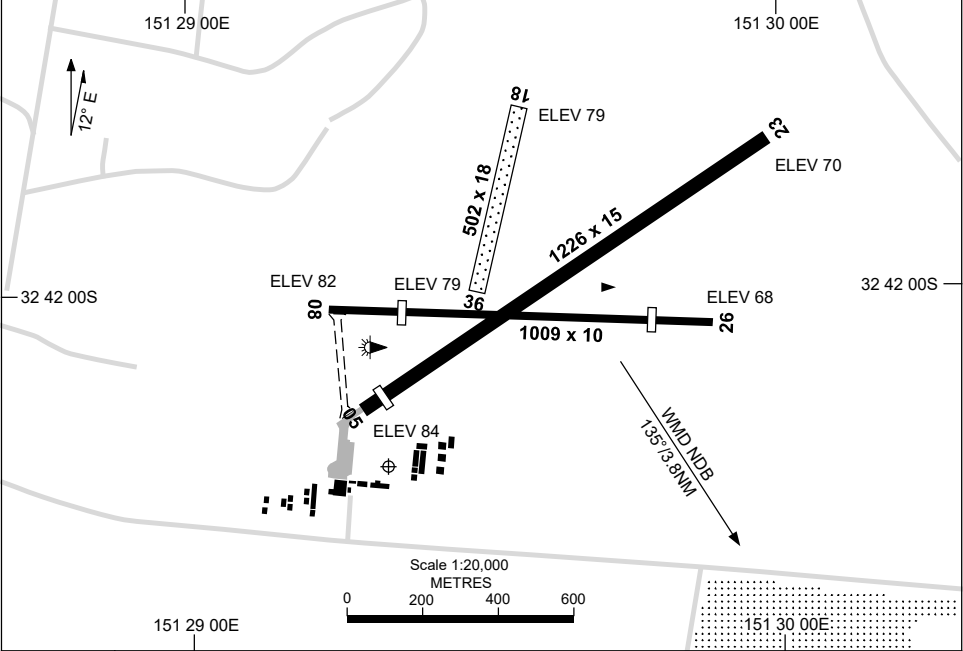

15 JUN 2023

AD ELEV 95  
32 42 15S 151 29 20E

AERODROME CHART  
**MAITLAND, NSW (YMND)**

FIA BN CEN 125.7	CTAF 122.65		Bearings are Magnetic Elevations in FEET AMSL
---------------------	----------------	--	--

RWY	AERODROME LIGHTING	
		TAXIWAYS : NIL RL : MAN*, PN (ARO : 02 4932 8888)
<b>05</b> <sup>044</sup> 224 <b>23</b>	LIRL	LIRL
<b>08</b> <sup>081</sup> 261 <b>26</b>	NIL	NIL
<b>18</b> <sup>181</sup> 001 <b>36</b>	NIL	NIL

**NOTES**

\* 1. RWY LGT AVBL 1730-2130 (LOCAL TIME), THENCE ON REQUEST.  
2. AWIS (PHONE) 02 9353 6433

Changes: NOTES.

MNDAD01-175