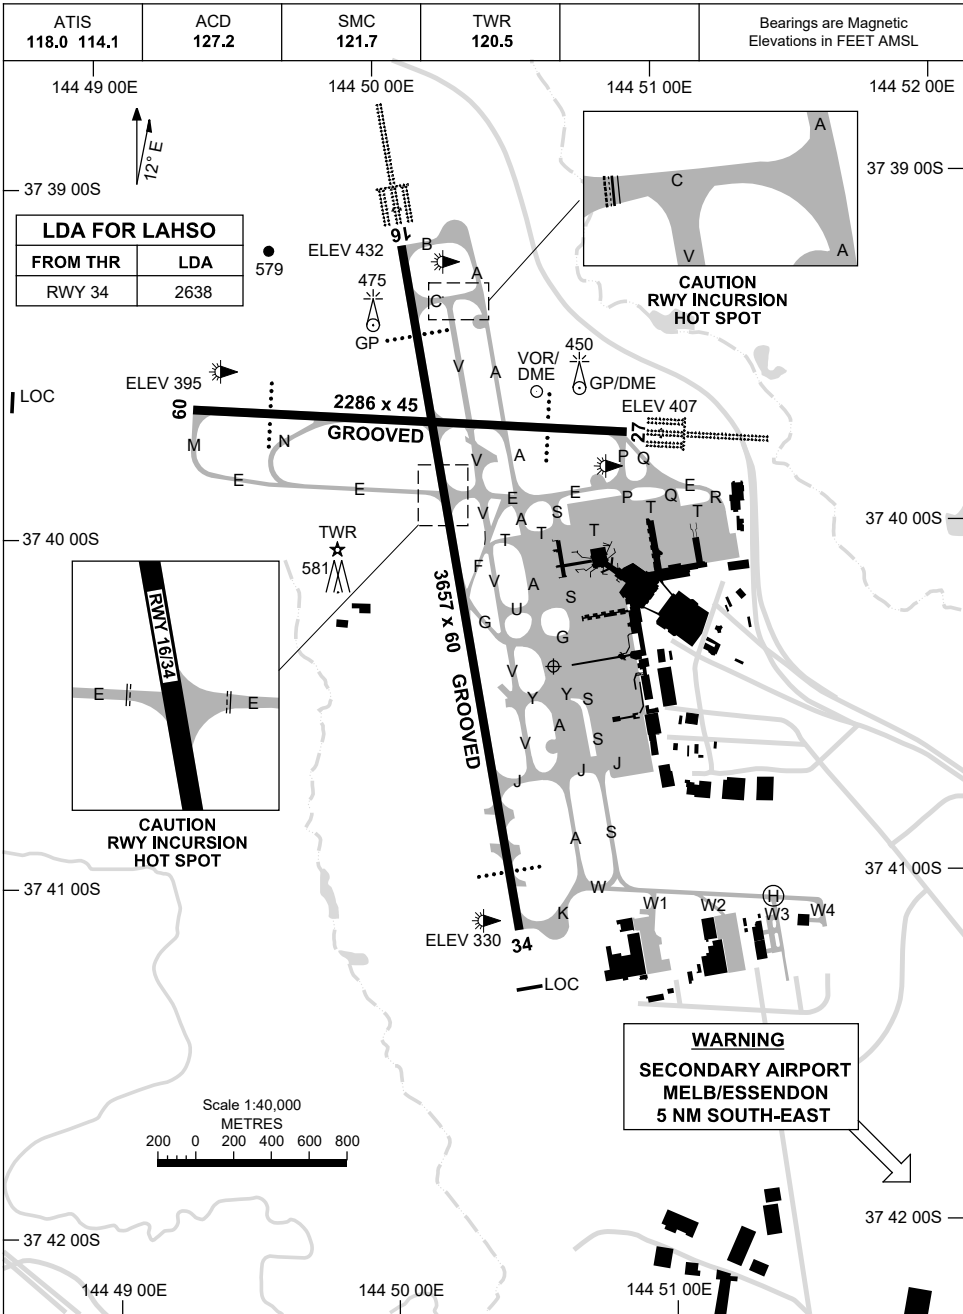

21 MAR 2024

AD ELEV 434
37 40 24S 144 50 36E

AERODROME CHART - Page 1
MELBOURNE, VIC (YMML)

Changes: VAR.

MMLAD01-178