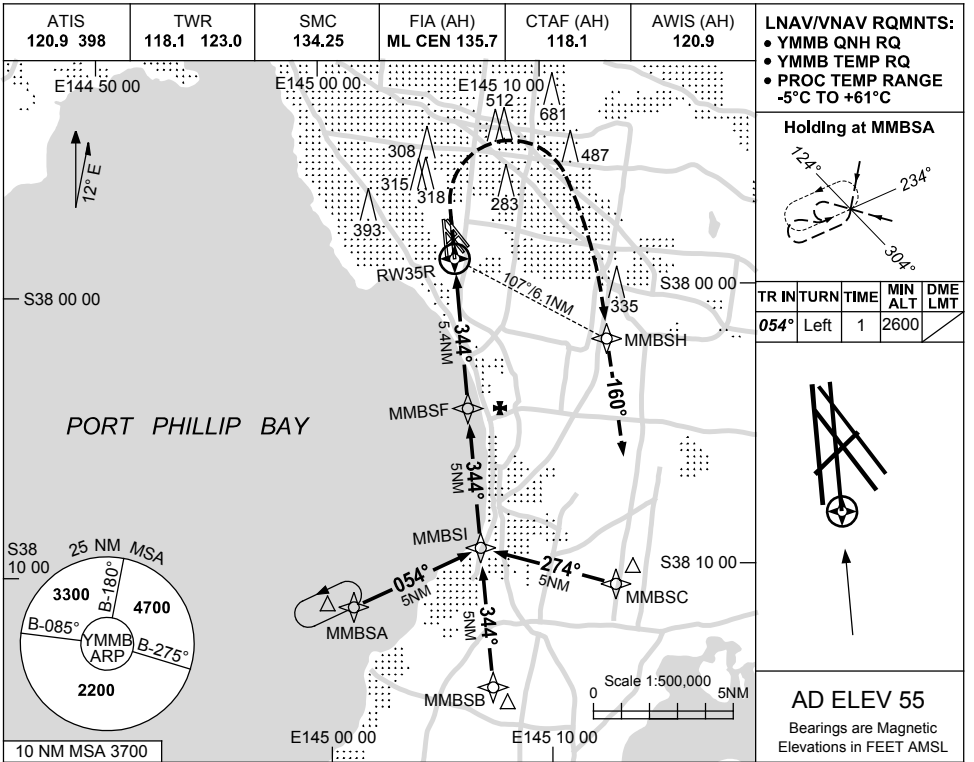

USE QNH

RNP RWY 35R

7 SEP 2023

MELBOURNE/MOORABBIN, VIC (YMMB)

NOTES

CATEGORY	A	B	C	D
LNAV/VNAV	460 (425-2.4)			NOT APPLICABLE
LNAV	550 (515-2.9)			
CIRCLING	720 (665-2.4)		1010 (955-4.0)	
ALTERNATE	(1165-4.4)		(1455-6.0)	

1. MAX IAS :  
HOLDING: 210KT.  
INITIAL : 210KT.

Changes: Editorial.

MMBGN01-176