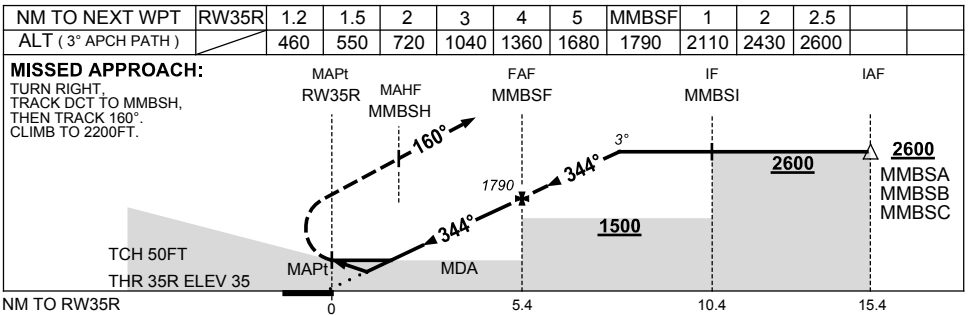

USE QNH

RNP RWY 35R

7 SEP 2023

MELBOURNE/MOORABBIN, VIC (YMMB)

NOTES

CATEGORY	A	B	C	D
LNAV/VNAV	460 (425-2.4)			NOT APPLICABLE
LNAV	550 (515-2.9)			
CIRCLING	720 (665-2.4)		1010 (955-4.0)	
ALTERNATE	(1165-4.4)		(1455-6.0)	

1. MAX IAS :  
HOLDING: 210KT.  
INITIAL : 210KT.

Changes: Editorial.

MMBGN01-176