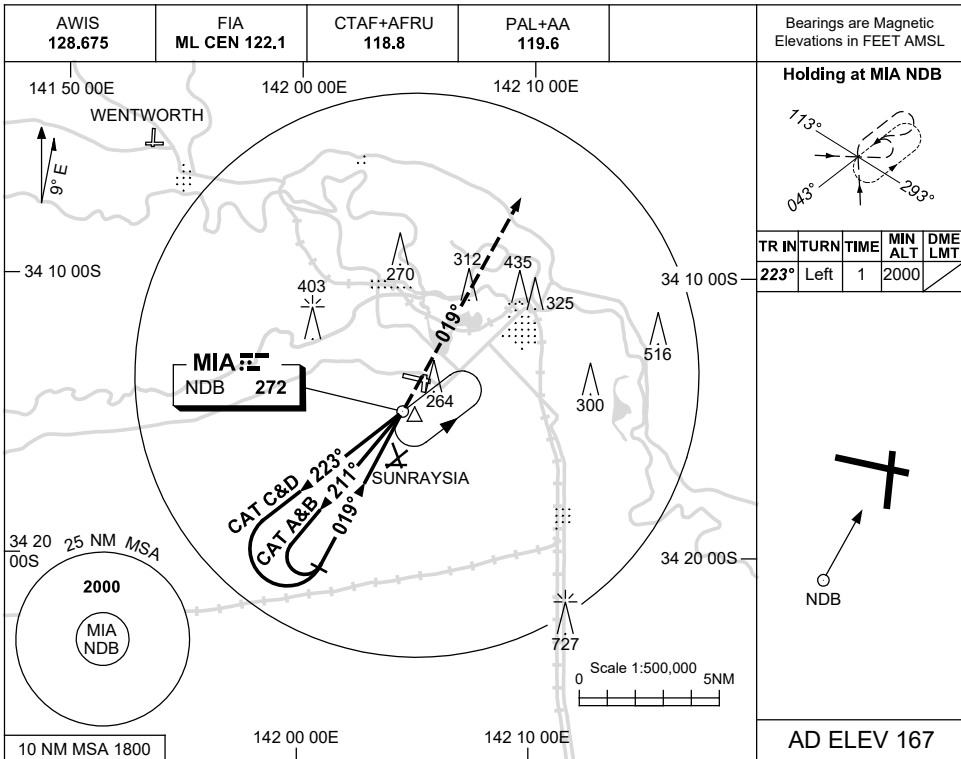

USE QNH

NDB-A

MILDURA, VIC (YMIA)

23 MAR 2023

DME DIST			NOT APPLICABLE							
ALT										

NOTES

CATEGORY	A	B	C	D
CIRCLING	840 (673-2.4)		900 (733-4.0)	980 (813-5.0)
ALTERNATE	(1173-4.4)		(1233-6.0)	(1313-7.0)

- MAX IAS: INITIAL: 210KT.
- CAUTION:** GLIDERS OPS FM STRIP 2.3NM SSW OF YMIA AD.

Changes: SUNRAYSIA ALA.

MIANB01-174