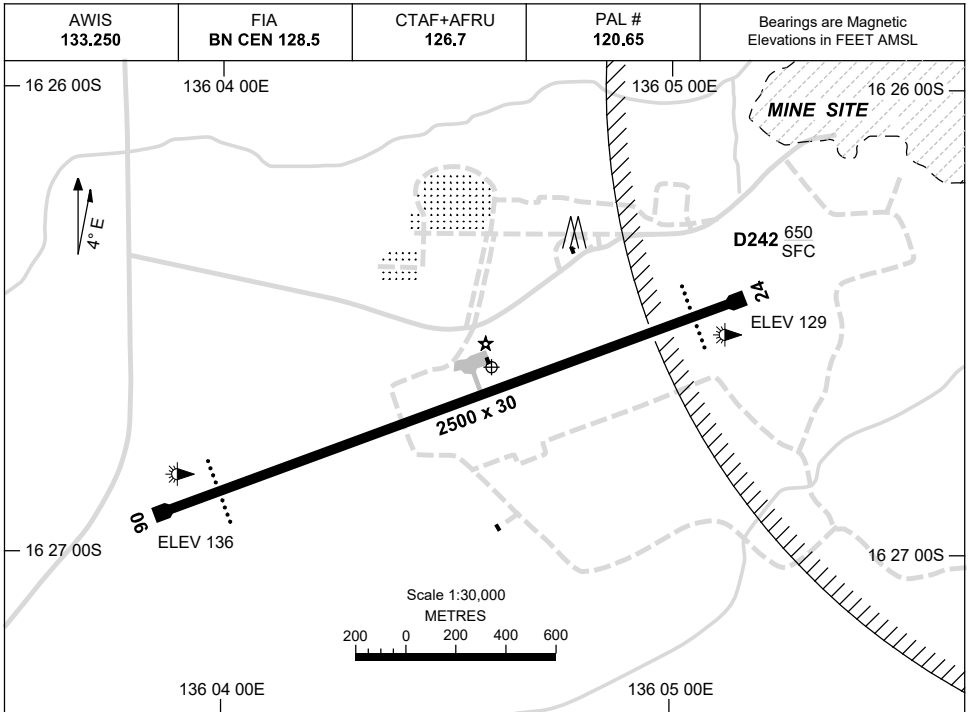

7 SEP 2023

AD ELEV 136
16 26 36S 136 04 36E

AERODROME CHART
McARTHUR RIVER MINE, NT (YMHU)

RWY		AERODROME LIGHTING
		ABN : ALTN W/G 6 SEC TAXIWAY : BLUE EDGE RL : PAL 120.65 # , SDBY (30 SEC)
06 ⁰⁶⁵		PAPI 3.0° 49FT LIRL
²⁴⁵ 24		PAPI 3.0° 49FT LIRL

NOTES

- # 1. HJ PAL ACTIVATES PAPI ONLY.
- # 2. FIA FREQ 128.5 AVBL CIRCUIT AREA.

Changes: NOTES.

MHUAD01-176