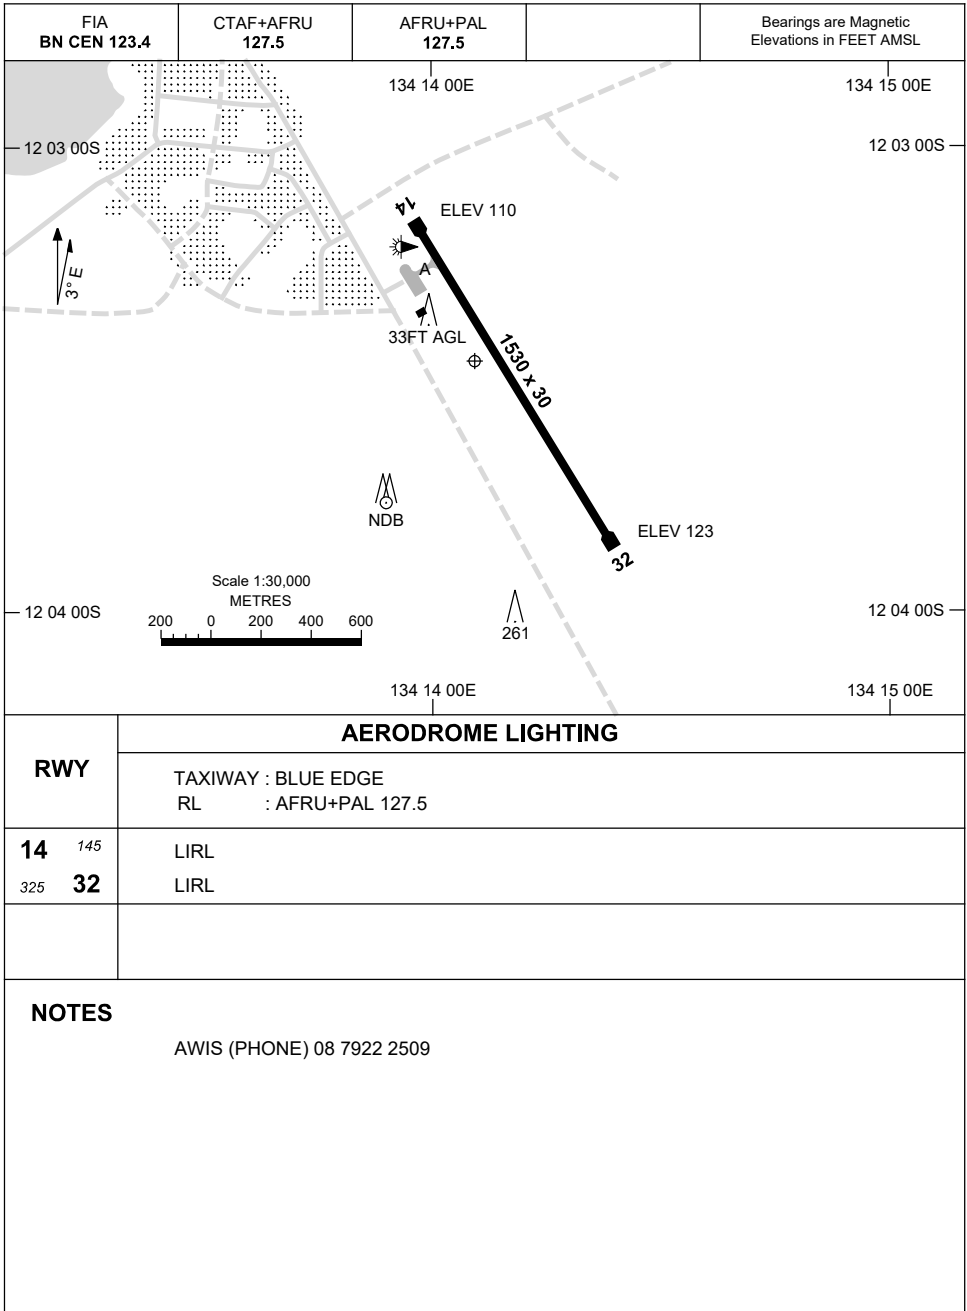

15 AUG 2019

AD ELEV 123
12 03 22S 134 14 03E

AERODROME CHART
MANINGRIDA, NT (YMGD)

Changes: AWIS PHONE, COORD FORMAT.

MGDAD01-160