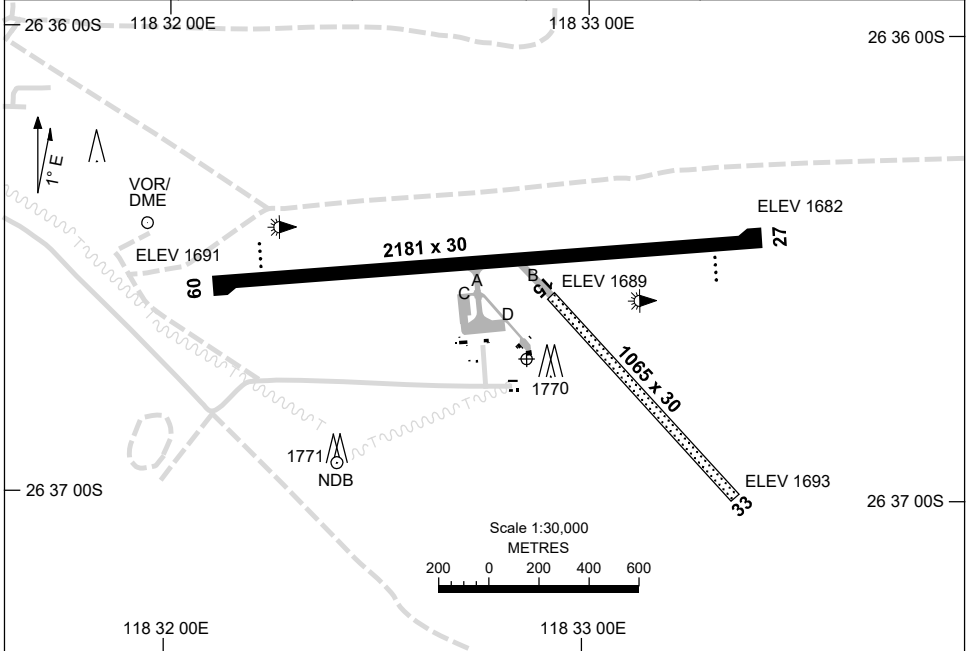

2 DEC 2021

AD ELEV 1713  
26 36 42S 118 32 52E

AERODROME CHART  
**MEEKATHARRA, WA (YMEK)**

AWIS <b>120.45</b>	FIA ML CEN <b>122.6</b>	CTAF+AFRU <b>126.55</b>	AFRU+PAL <b>126.55</b>	Bearings are Magnetic Elevations in FEET AMSL
-----------------------	----------------------------	----------------------------	---------------------------	--

RWY		AERODROME LIGHTING
		TAXIWAY : BLUE EDGE RL : AFRU+PAL 126.55 , SDBY (45 SEC)
<b>09</b> <small>084</small>	<b>27</b>	PAPI 3.0° 48FT LIRL
<small>264</small>		PAPI 3.0° 48FT LIRL
<b>15</b> <small>138</small>	<b>33</b>	NIL
<small>318</small>		NIL