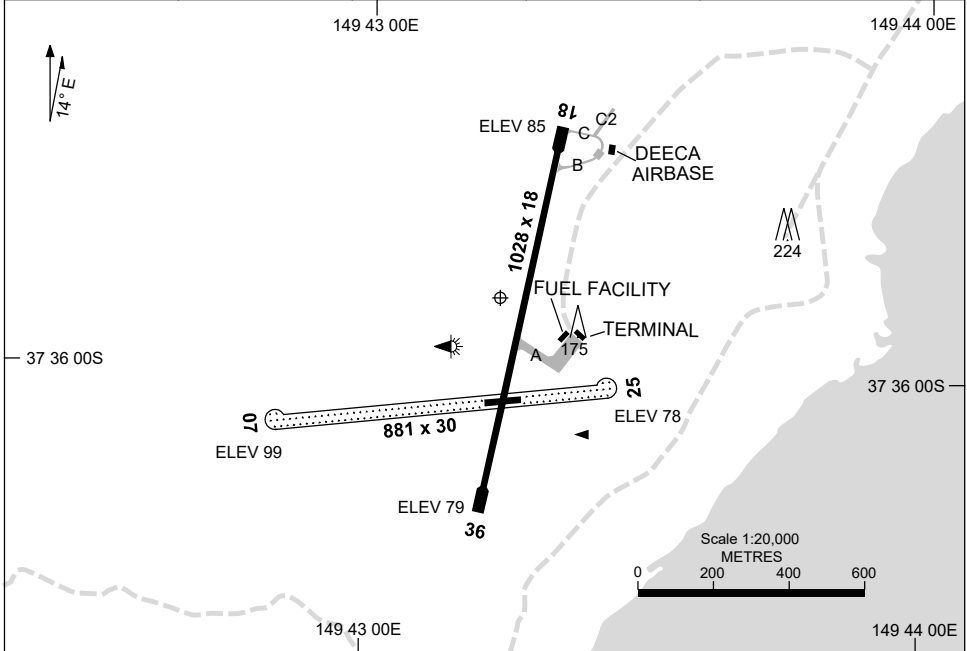

15 JUN 2023

AD ELEV 102
37 35 56S 149 43 15E

AERODROME CHART
MALLACOOTA, VIC (YMCO)

FIA ML CEN 120.75	CTAF 126.7	PAL 120.6		Bearings are Magnetic Elevations in FEET AMSL
----------------------	---------------	--------------	--	--

RWY	AERODROME LIGHTING	
		TAXIWAY : BLUE EDGE RL : PAL 120.6 , PTBL IN EMERG. PN RQ (ARO : 0419 532 060 or 0408 580 569)
18 357	177 36	LIRL LIRL
07 250	069 25	PTBL PTBL

NOTES

1. AWIS (PHONE) 03 8470 3212
2. FIA 120.75 AVBL 3000FT AND ABV.