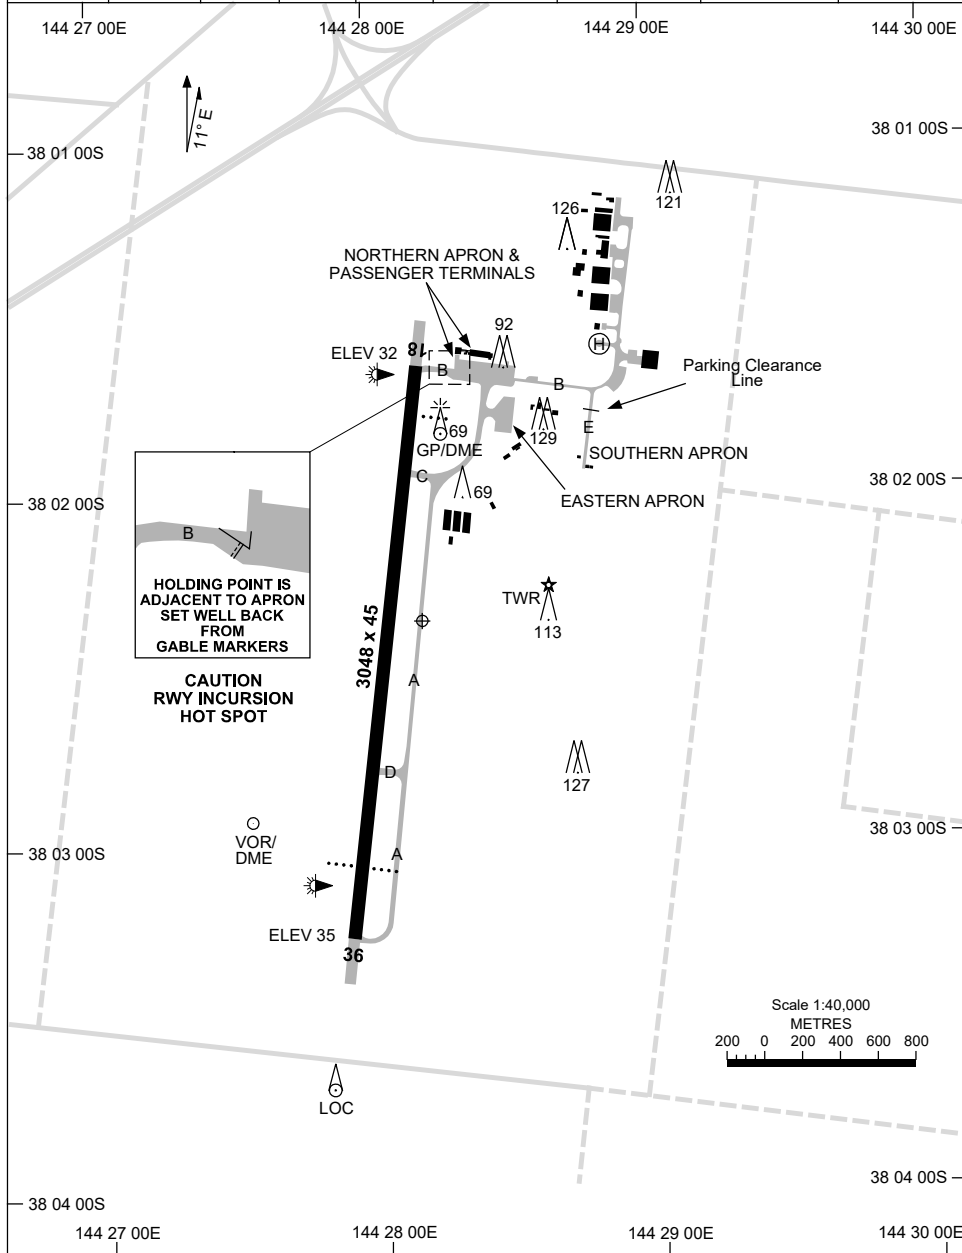

21 MAR 2024

AD ELEV 35
38 02 22S 144 28 10E

AERODROME CHART - Page 1
AVALON, VIC (YMAV)

ATIS 118.2 116.1	AWIS (AH) 116.1	AV APP 133.55	TWR 120.1	UNICOM 129.3	FIA (AH) ML CEN 135.7	CTAF+AFRU (AH) 120.1	AFRU+PAL (AH) 120.1	BRG are MAG ELEV in FT AMSL
---------------------	--------------------	------------------	--------------	-----------------	--------------------------	-------------------------	------------------------	--------------------------------

Changes: PARKING CLEARANCE ADDED, Editorial.

MAVAD01-178