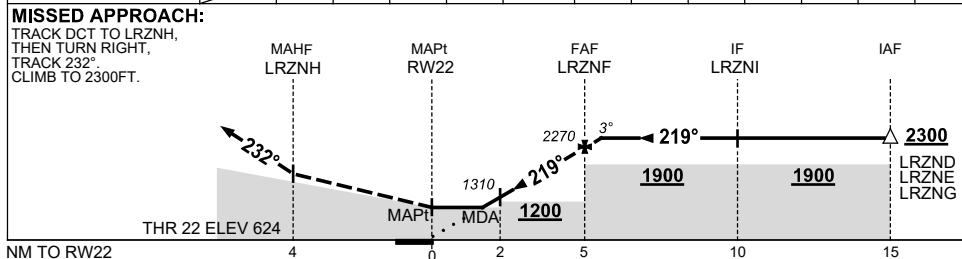

USE QNH

RNP RWY 22  
LONGREACH, QLD (YLRE)

16 JUN 2022

NM TO NEXT WPT	RW22	1.5	2	3	4	LRZNF	0.1			
ALT (3° APCH PATH)		1140	1310	1630	1950	2270	2300			

**NOTES**

- MAX IAS: INITIAL : 210KT.
- NO CIRCLING NW OF RWY 04/22 BEYOND 3NM.
- CAUTION:** R608 H24
- AWIS PHONE 07 3564 3723