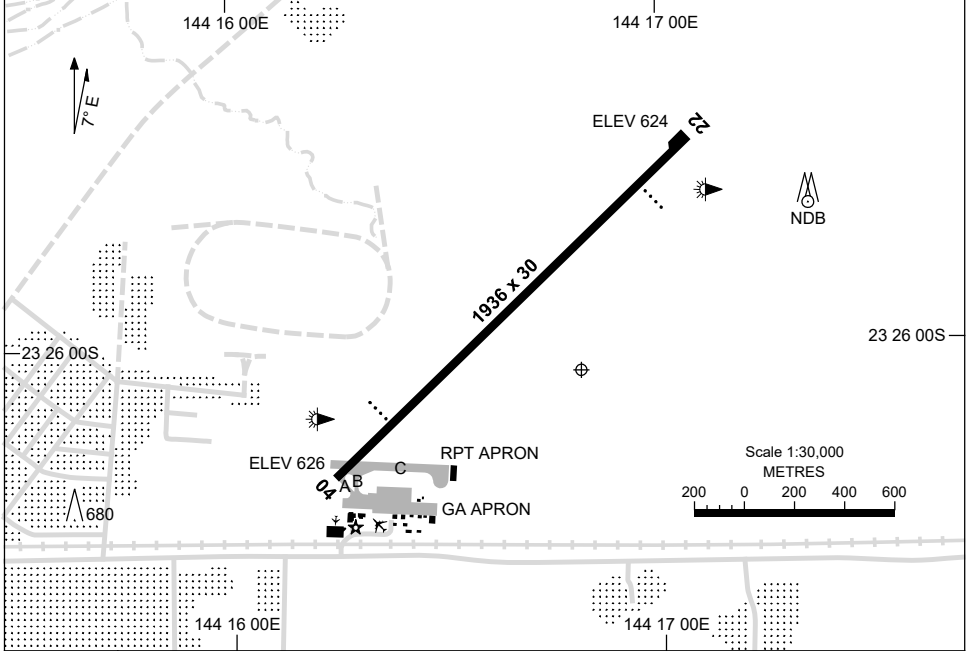

7 SEP 2023

AD ELEV 627  
23 26 03S 144 16 49E

**AERODROME CHART**  
**LONGREACH, QLD (YLRE)**

FIA BN CEN 122.1	CTAF+AFRU 126.7	AFRU+PAL 126.7		Bearings are Magnetic Elevations in FEET AMSL
---------------------	--------------------	-------------------	--	--

AERODROME LIGHTING	
<b>RWY</b>	ABN : FLG W 8 SEC TAXIWAY : BLUE EDGE ON A & C RL : AFRU+PAL 126.7 , SDBY , PTBL (EMERG ONLY, 90 MIN PN)
<b>04</b> <sup>039</sup>	PAPI 3.0° 46FT LIRL PTBL
<sup>219</sup> <b>22</b>	PAPI 3.0° 46FT LIRL PTBL