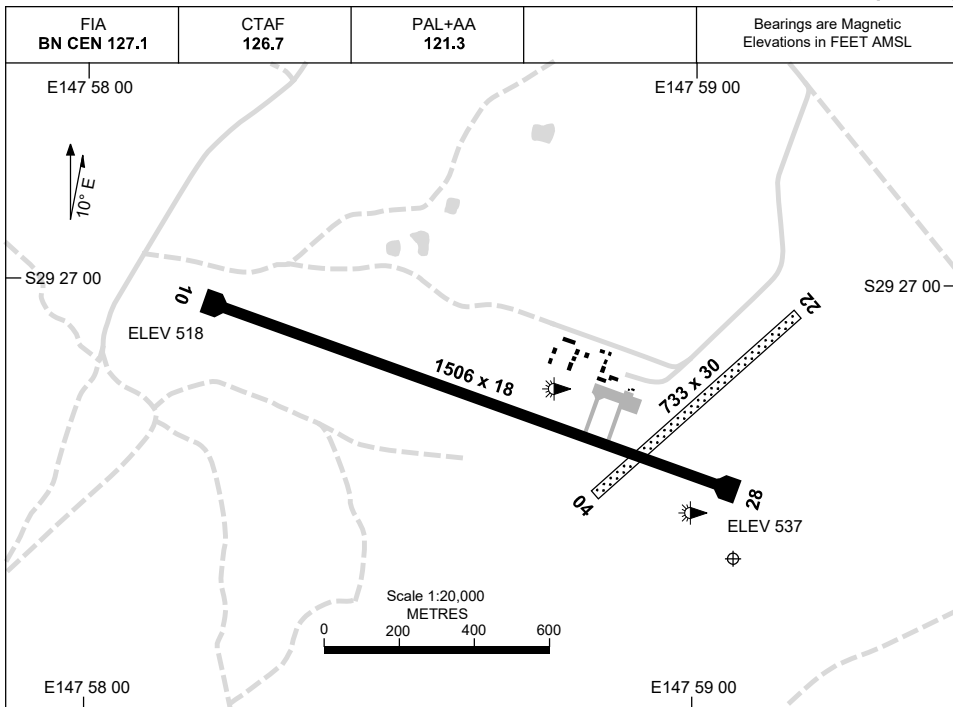

16 JUN 2022

AD ELEV 540
S29 27 24 E147 59 04

AERODROME CHART
LIGHTNING RIDGE, NSW (YLRD)

AERODROME LIGHTING	
RWY	TAXIWAY : BLUE EDGE RL : PAL+AA 121.3 , PTBL , SDBY (15 MIN PN) (ARO: 0417 691 740)
10 <small>099</small>	LIRL
<small>279</small> 28	LIRL
04 <small>037</small>	NIL
<small>217</small> 22	NIL

NOTES

1. FIA FREQ 127.1 AVBL AT 3000FT.

Changes: PAL+AA.

LRDAD01-171