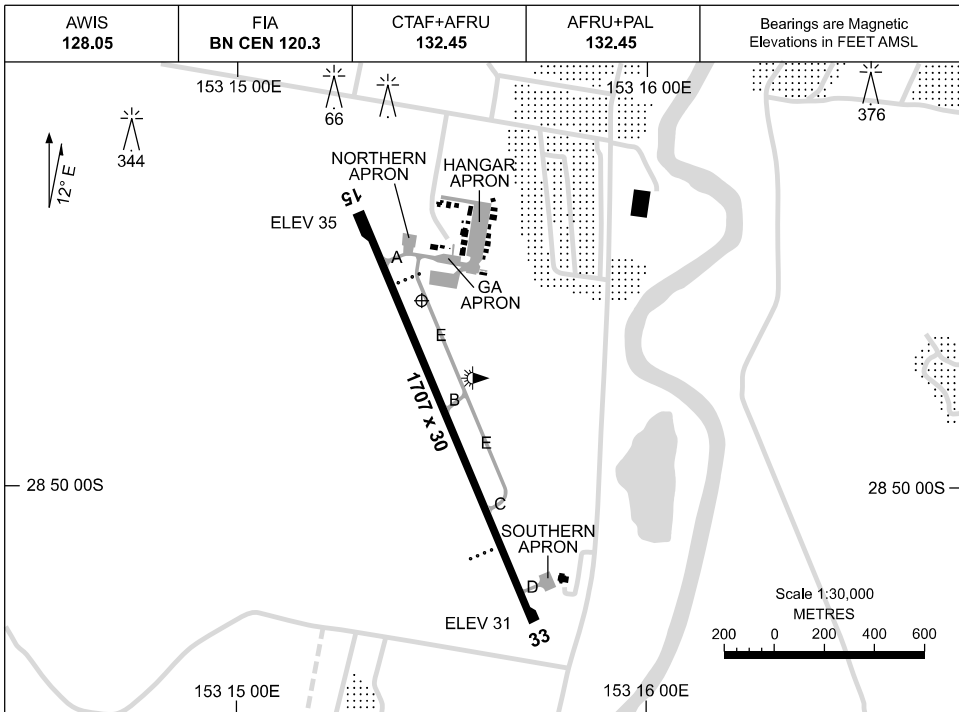

27 NOV 2025

AD ELEV 35
28 49 36S 153 15 27E

AERODROME CHART
LISMORE, NSW (YLIS)

RWY	AERODROME LIGHTING	
	TAXIWAY :	BLUE EDGE
	RL :	AFRU+PAL 132.45; SDBY (15 SEC)
15 ¹⁴⁶	PAPI	3.0° 42FT LIRL RTIL
³²⁶ 33	PAPI	3.0° 42FT LIRL RTIL

NOTES

Changes: AMD RWY LENGTH, ADD NORTHERN APRON, LABEL HANGAR APRON, Editorial.

LISAD01-185