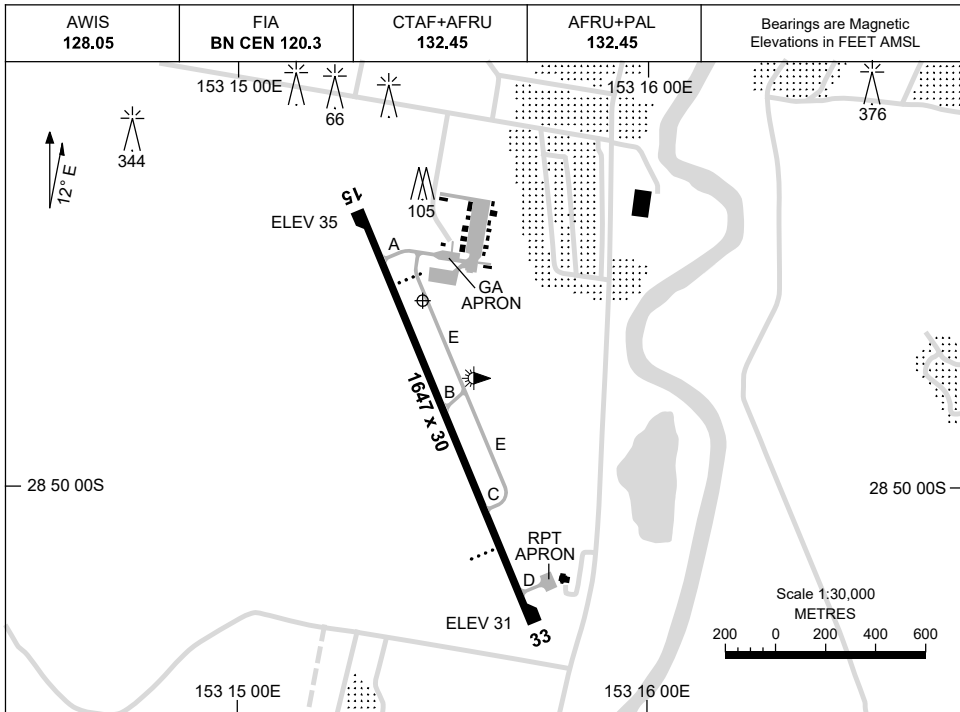

7 SEP 2023

AD ELEV 35
28 49 36S 153 15 27E

AERODROME CHART
LISMORE, NSW (YLIS)

RWY		AERODROME LIGHTING	
		TAXIWAY : BLUE EDGE RL : AFRU+PAL 132.45 ; SDBY (15 SEC)	
15	¹⁴⁶	PAPI LEFT SIDE 3.0° 42FT LIRL RTIL	
³²⁶	33	PAPI LEFT SIDE 3.0° 42FT LIRL RTIL	