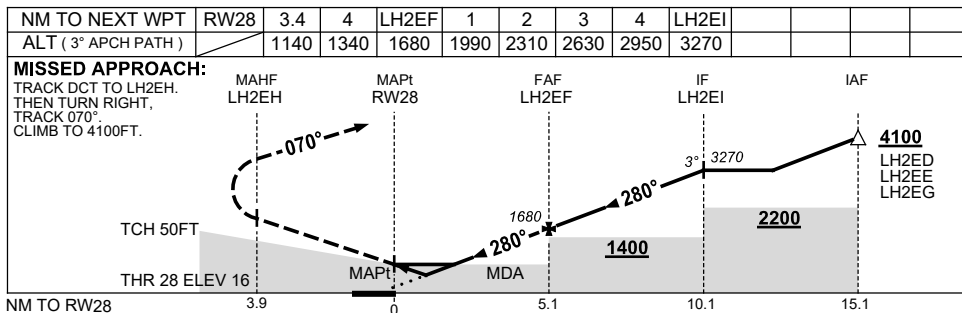

USE QNH

RNP RWY 28

16 JUN 2022

LORD HOWE ISLAND, NSW (YLHI)

**NOTES**

CATEGORY	A	B	C	D
LNAV/VNAV		1140 (1124-5.0)		<b>NOT APPLICABLE</b>
LNAV		1340 (1323-5.0)		
CIRCLING *	1340 (1323-2.4)	1440 (1423-4.0)		
ALTERNATE	(1823-4.4)	(1923-6.0)		

1. MAX IAS: INITIAL : 210KT.
2. NO CIRCLING S OF RWY 10/28.

Changes: MINIMA, DIST/ALT TABLE, WPT NAMING CONVENTION, Editorial.

LHIGN03-171