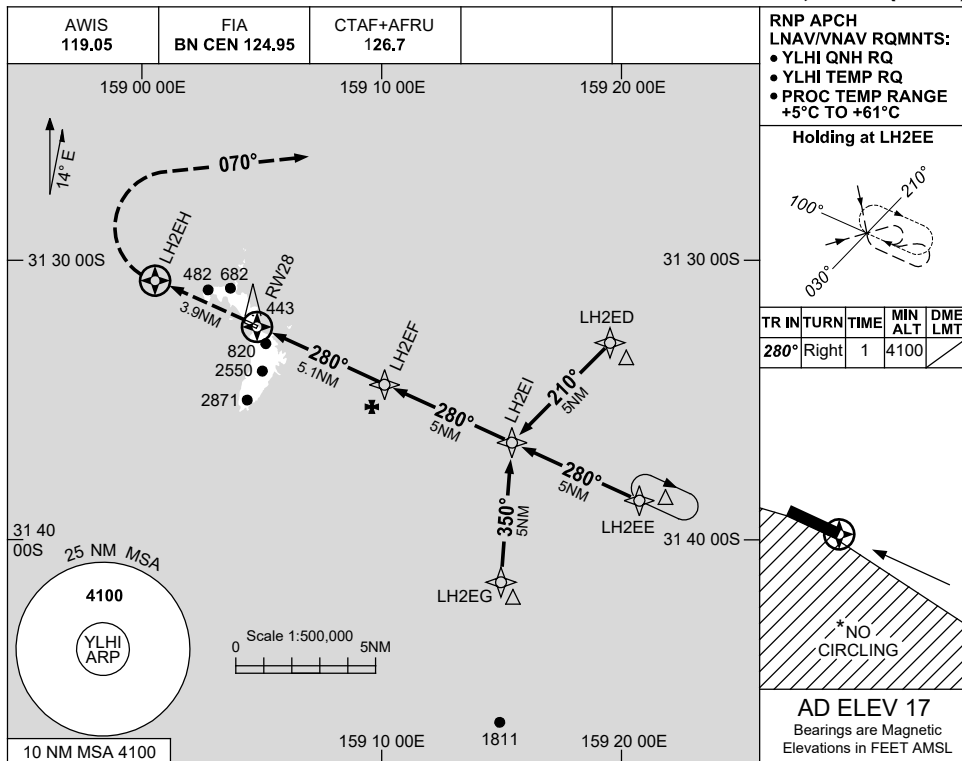

USE QNH

RNP RWY 28

16 JUN 2022

LORD HOWE ISLAND, NSW (YLHI)

**NOTES**

CATEGORY	A	B	C	D
LNAV/VNAV		1140 (1124-5.0)		<b>NOT APPLICABLE</b>
LNAV		1340 (1323-5.0)		
CIRCLING *	1340 (1323-2.4)	1440 (1423-4.0)		
ALTERNATE	(1823-4.4)	(1923-6.0)		

1. MAX IAS: INITIAL : 210KT.
2. NO CIRCLING S OF RWY 10/28.

Changes: MINIMA, DIST/ALT TABLE, WPT NAMING CONVENTION, Editorial.

LHIGN03-171