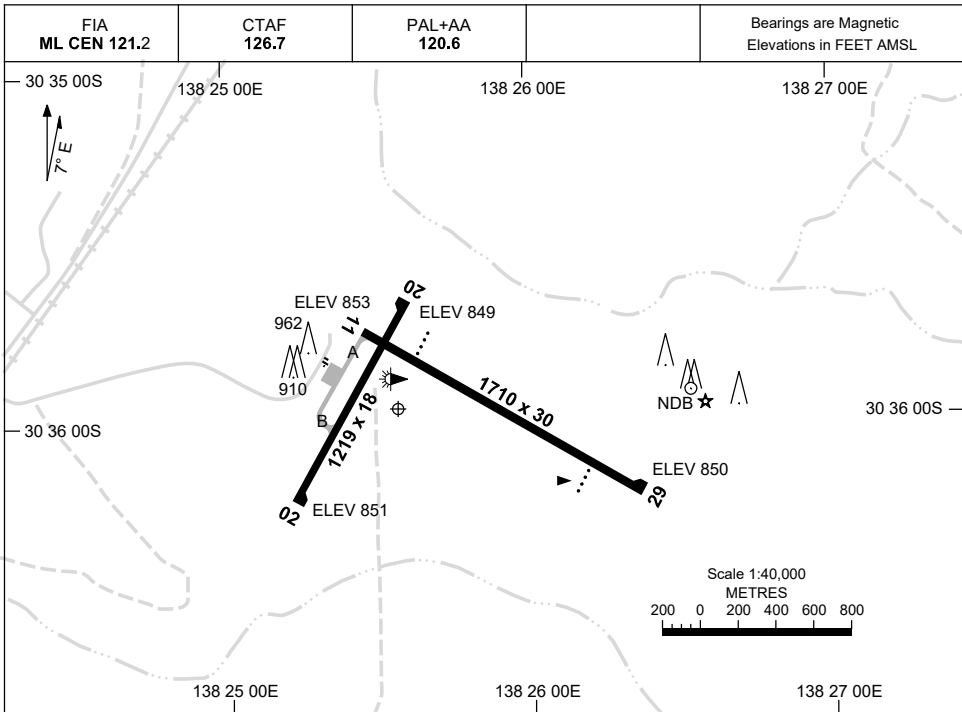

8 SEP 2022

AD ELEV 856
30 35 54S 138 25 33E

AERODROME CHART
LEIGH CREEK, SA (YLEC)

AERODROME LIGHTING	
RWY	ABN : FLG W 6 SEC TAXIWAY : BLUE EDGE TWY A RL : PAL+AA 120.6 , SDBY
11 <small>114</small>	PAPI 3.0° 42FT LIRL
<small>294</small> 29	PAPI 3.0° 42FT LIRL
02 <small>023</small>	NIL
<small>203</small> 20	NIL