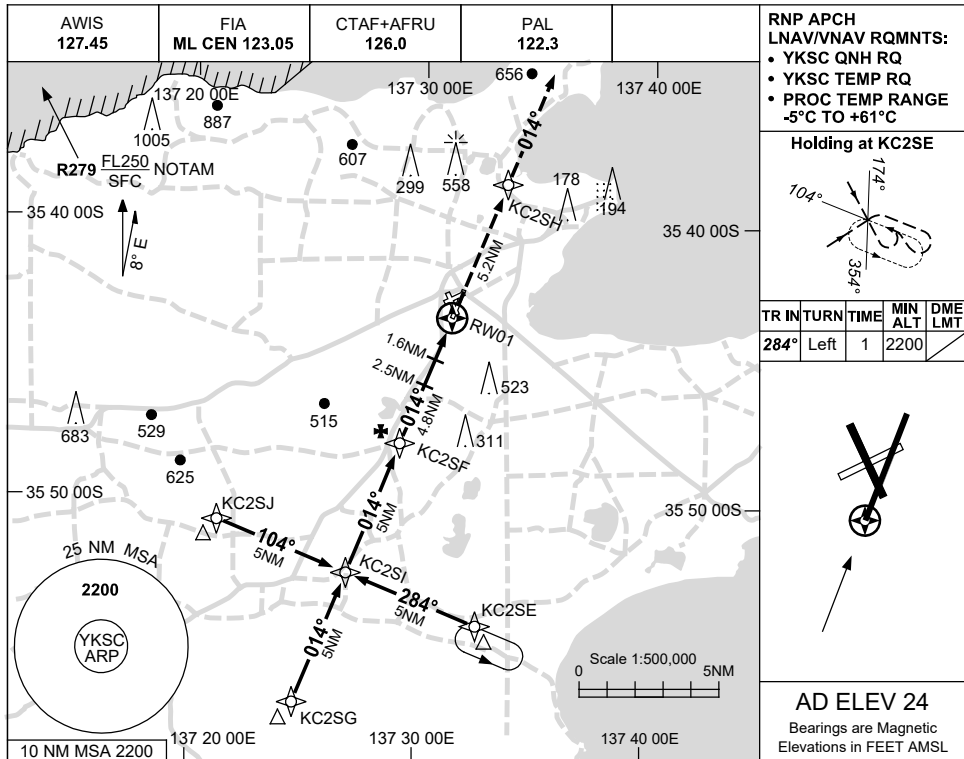

USE QNH
KINGSCOTE/KANGAROO ISLAND, SA (YKSC)

RNP RWY 01

5 SEP 2024

NM TO NEXT WPT	1.9	1	KC2SF	4	3	2.5	1.6	1.4	0.8	RW01			
ALT (3° APCH PATH)	2200	1930	1620	1350	1030	870	580	530	340				

NOTES

- MAX IAS: INITIAL : 210KT.

CATEGORY	A	B	C	D
LNAV/VNAV		340 (316-1.8)		NOT APPLICABLE
LNAV		530 (506-2.9)		
CIRCLING	840 (816-2.4)		1070 (1046-4.0)	
ALTERNATE		(1316-4.4)	(1546-6.0)	

Changes: 2.5NM STEP-DOWN FIX, WPT NAMING CONVENTION, Editorial. KSCGN02-180