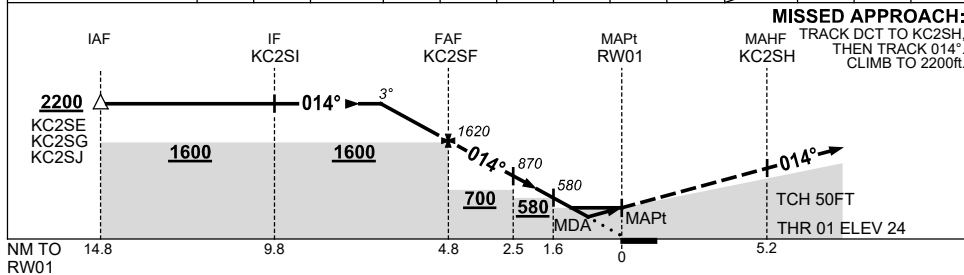

USE QNH
KINGSCOTE/KANGAROO ISLAND, SA (YKSC)

RNP RWY 01

5 SEP 2024

NM TO NEXT WPT	1.9	1	KC2SF	4	3	2.5	1.6	1.4	0.8	RW01			
ALT (3° APCH PATH)	2200	1930	1620	1350	1030	870	580	530	340				

NOTES

- MAX IAS: INITIAL : 210KT.

CATEGORY	A	B	C	D
LNAV/VNAV		340 (316-1.8)		NOT APPLICABLE
LNAV		530 (506-2.9)		
CIRCLING	840 (816-2.4)		1070 (1046-4.0)	
ALTERNATE		(1316-4.4)	(1546-6.0)	

Changes: 2.5NM STEP-DOWN FIX, WPT NAMING CONVENTION, Editorial. KSCGN02-180