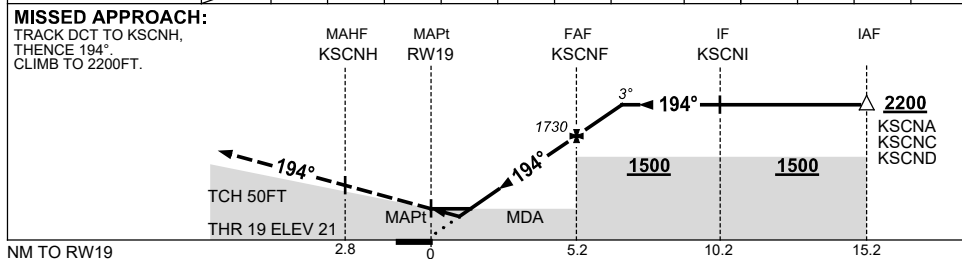

USE QNH
KINGSCOTE/KANGAROO ISLAND, SA (YKSC)

RNP RWY 19

1 DEC 2022

NM TO NEXT WPT	RW19	0.8	1	1.7	2	3	4	KSCNF	1	1.5		
ALT (3° APCH PATH)		340	390	600	710	1030	1340	1730	2050	2200		

NOTES

CATEGORY	A	B	C	D
LNAV/VNAV	340 (319-1.8)			NOT APPLICABLE
LNAV	600 (576-3.3)			
CIRCLING	840 (816-2.4)		1070 (1046-4.0)	
ALTERNATE	(1316-4.4)		(1546-6.0)	

1. MAX IAS:
INITIAL : 230KT.
2. KSCNA INITIAL
NOT AVBL
WHEN R279 ACT

Changes: CHART TITLE, PBN SPECIFICATION BOX.

KSCGN01-173