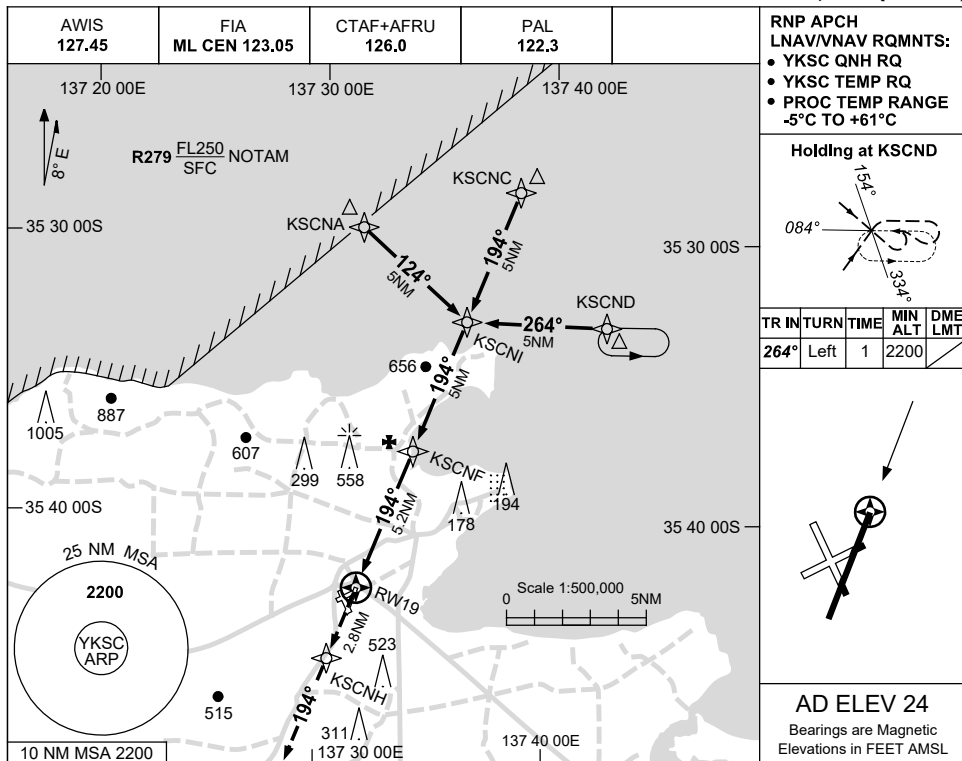

USE QNH
KINGSCOTE/KANGAROO ISLAND, SA (YKSC)

RNP RWY 19

1 DEC 2022

NM TO NEXT WPT	RW19	0.8	1	1.7	2	3	4	KSCNF	1	1.5		
ALT (3° APCH PATH)		340	390	600	710	1030	1340	1730	2050	2200		

NOTES

CATEGORY	A	B	C	D
LNAV/VNAV	340 (319-1.8)			NOT APPLICABLE
LNAV	600 (576-3.3)			
CIRCLING	840 (816-2.4)		1070 (1046-4.0)	
ALTERNATE	(1316-4.4)		(1546-6.0)	

1. MAX IAS:
INITIAL : 230KT.
2. KSCNA INITIAL
NOT AVBL
WHEN R279 ACT

Changes: CHART TITLE, PBN SPECIFICATION BOX.

KSCGN01-173