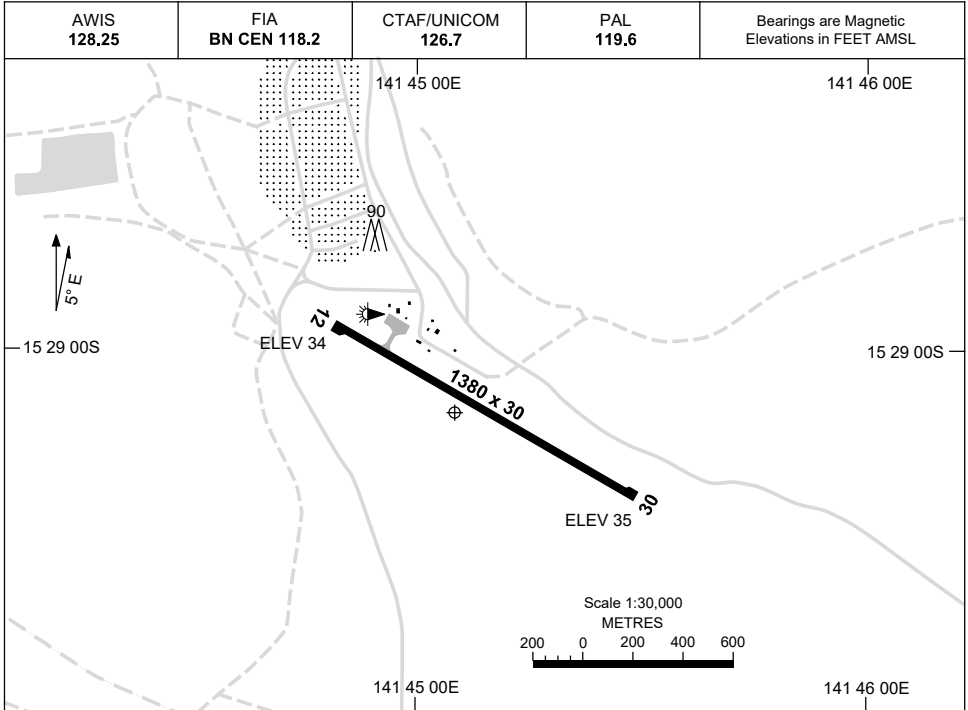

1 DEC 2022

AD ELEV 35
15 29 08S 141 45 05E

AERODROME CHART
KOWANYAMA, QLD (YKOW)

RWY	AERODROME LIGHTING	
	TAXIWAY : BLUE EDGE RL : PAL 119.6 , SDBY (15 SEC) , PTBL (90 MIN PN EXC IN EMERG 60 MIN PN)	
12 ¹¹⁴	LIRL PTBL	
²⁹⁴ 30	LIRL PTBL	

NOTES

1. FIA FREQ 118.2 AVBL 9,500FT.

Changes: SDBY SWITCH TIME, MAG VAR.

KOWAD01-173