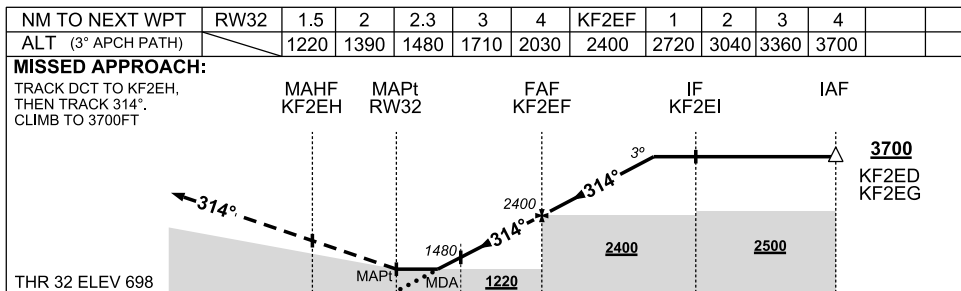

USE QNH

RNP RWY 32

KENS BORE, WA (YKBA)

21 MAR 2024

NOTES

- MAX IAS:
INITIAL: 210KT
HOLDING: 210KT
- NO CIRCLING NE OF RWY 14/32.
- CAUTION: YEWA PROCS ADJACENT TO SE.
- PROC AVNABL WHEN R851A LOWER LIMIT BLW 4500FT.