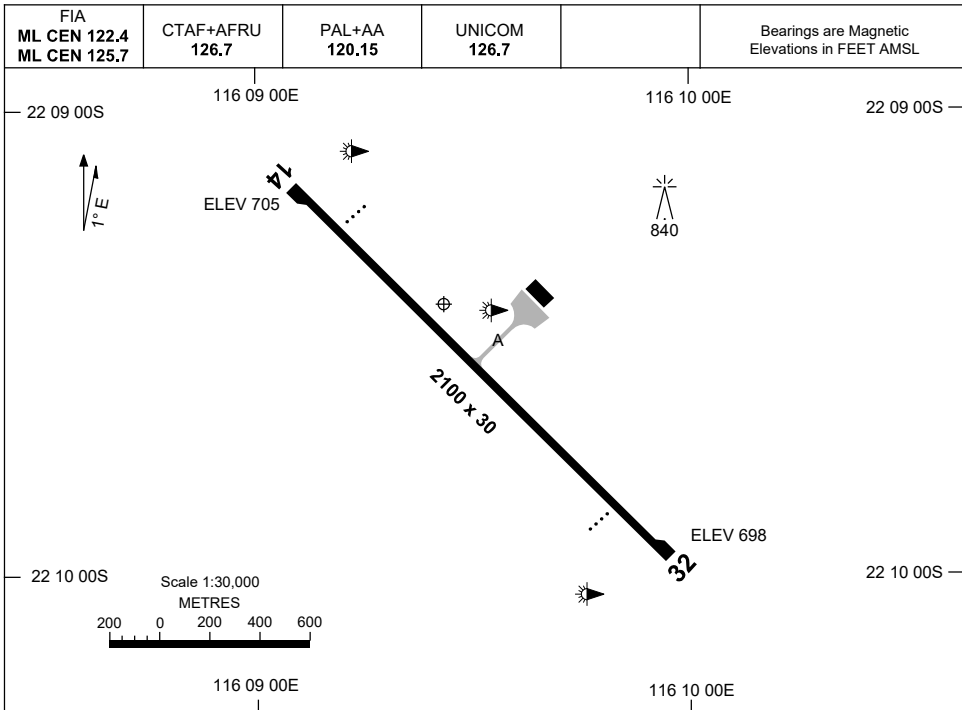

21 MAR 2024

AD ELEV 709
22 09 25S 116 09 26E

AERODROME CHART
KENS BORE, WA (YKBA)

	AERODROME LIGHTING
RWY	TAXIWAY : BLUE EDGE RL : PAL+AA 120.15
14 ¹³⁴	PAPI 3.0° 53FT LIRL
³¹⁴ 32	PAPI 3.0° 53FT LIRL

NOTES

Changes: FROM SUP H74/23.

KBAAD01-178