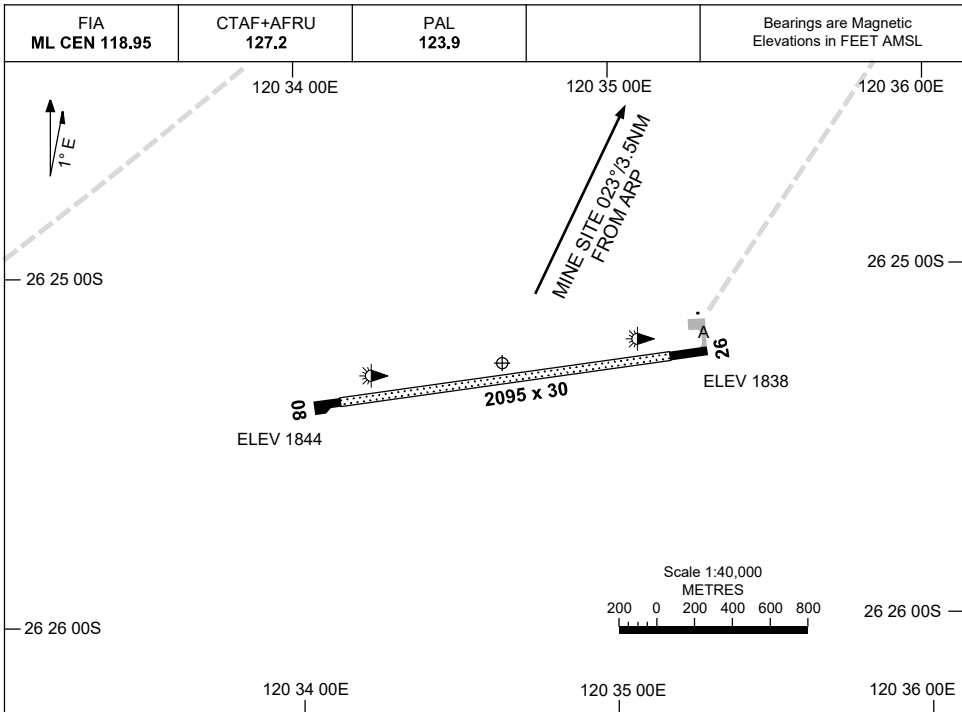

7 SEP 2023

AD ELEV 1845
26 25 16S 120 34 39E

AERODROME CHART
JUNDEE, WA (YJUN)

	AERODROME LIGHTING
RWY	TAXIWAY : BLUE EDGE RL : PAL 123.9 , SDBY PN 15 MIN (ARO 0439 390 313)
08 <small>082</small>	LIRL
<small>262</small> 26	LIRL

NOTES

1. FIA FREQ 118.95 AVBL 4,000FT.

Changes: NOTES.

JUNAD01-176