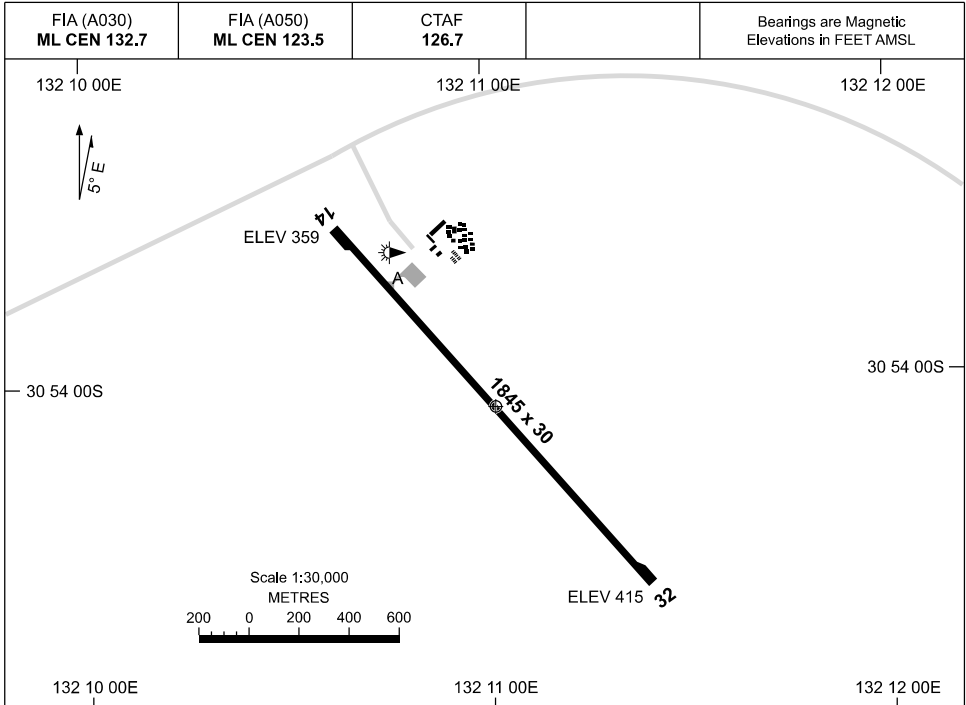

19 MAR 2026

AD ELEV 419  
30 54 04S 132 11 01E

AERODROME CHART  
**JACINTH AMBROSIA, SA (YJAC)**

	<b>AERODROME LIGHTING</b>
<b>RWY</b>	TWY : NIL RL : PTBL (FLARES , EMERG ONLY, 60 MIN PN , CTC ARO 0408 572 670)
<b>14</b> <sup>135</sup> <sup>315</sup> <b>32</b>	PTBL PTBL

**NOTES**

Changes: RWY LENGTH, REMOVED HELIPAD, CTC ARO PHONE NUMBER, TWY A, Editorial.

JACAD01-186