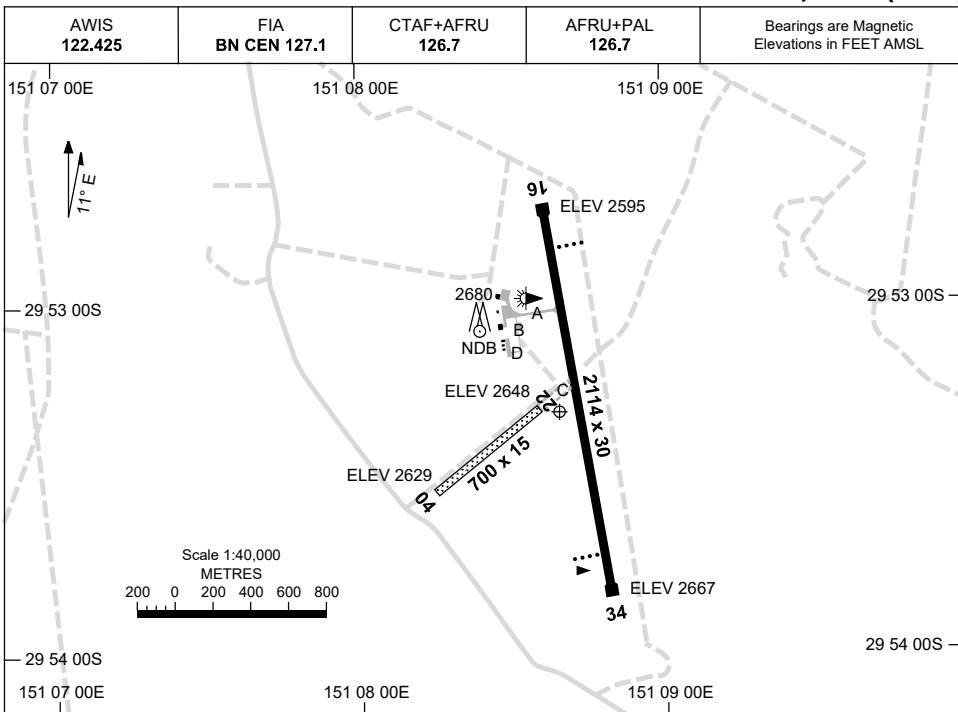

5 SEP 2024

AD ELEV 2669
29 53 18S 151 08 39E

AERODROME CHART
INVERELL, NSW (YIVL)

| | AERODROME LIGHTING |
|---|--|
| RWY | TAXIWAY : BLUE EDGE TWY A RL : AFRU+PAL 126.7 , SDBY (15 SEC) |
| 16 ¹⁵⁹ 339 34 | PAPI 3.0° 41FT LIRL PAPI 3.0° 41FT LIRL |
| 04 ⁰⁴⁰ 220 22 | NIL NIL |

NOTES

1. FIA 127.1 AVBL IN CIRCUIT AREA.
2. AWIS RQ ONE SECOND PULSE TO ACTIVATE.

Changes: AD ELEV.

IVLAD01-180