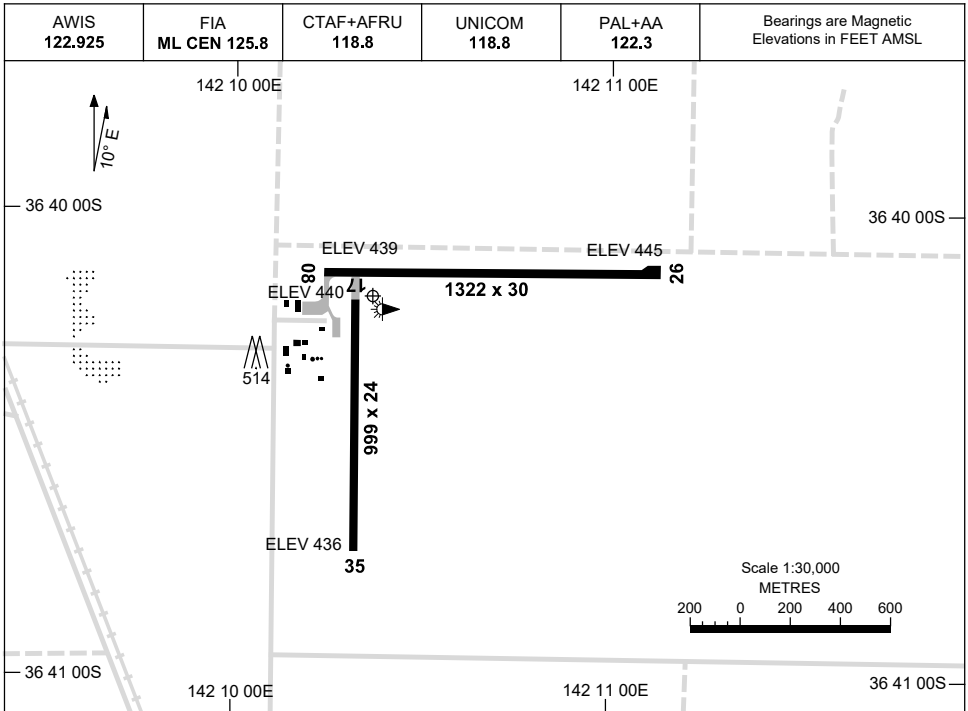

15 JUN 2023

AD ELEV 445
36 40 11S 142 10 22E

AERODROME CHART
HORSHAM, VIC (YHSM)

	AERODROME INFORMATION
RWY	TAXIWAY : BLUE EDGE RL : PAL+AA 122.3 , SDBY , PTBL (60 MIN PN)
08 <small>080</small>	LIRL PTBL
<small>260</small> 26	LIRL PTBL
17 <small>170</small>	LIRL PTBL
<small>350</small> 35	LIRL PTBL