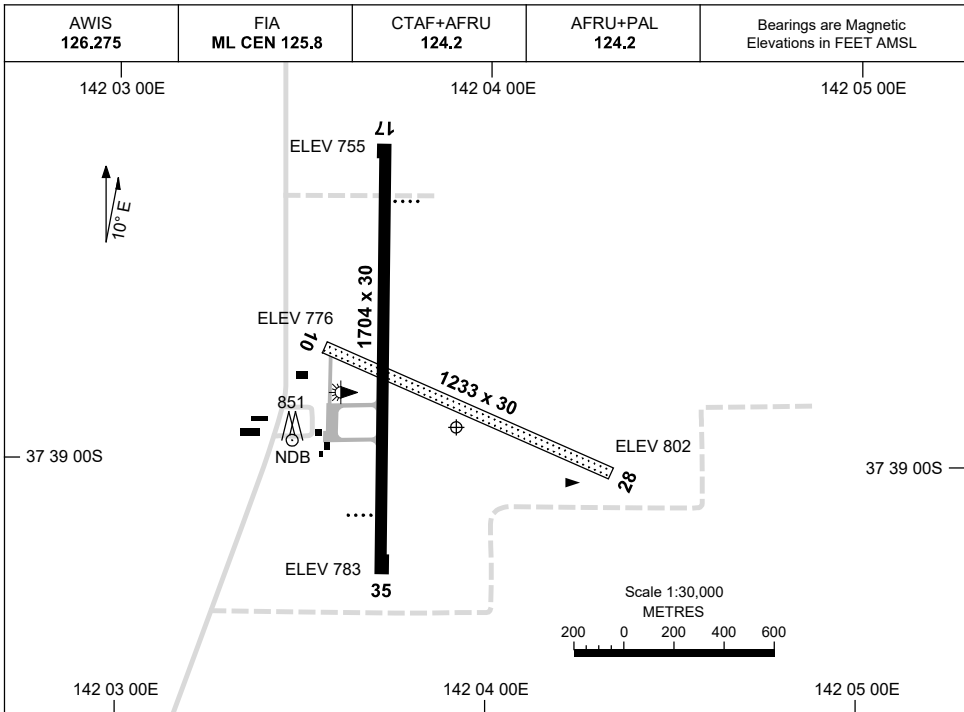

30 NOV 2023

AD ELEV 803
37 38 56S 142 03 55E

AERODROME CHART
HAMILTON, VIC (YHML)

	AERODROME LIGHTING	
RWY	TAXIWAY : BLUE EDGE RL : AFRU+PAL 124.2 , SDBY (30 SEC)	
17 <small>170</small>	PAPI 3.0° 28.9FT LIRL	
<small>350</small> 35	PAPI 3.0° 22FT LIRL	
10 <small>103</small>	NIL	
<small>283</small> 28	NIL	

NOTES

Changes: RWY 35 PAPI EYE HEIGHT. HMLAD01-177