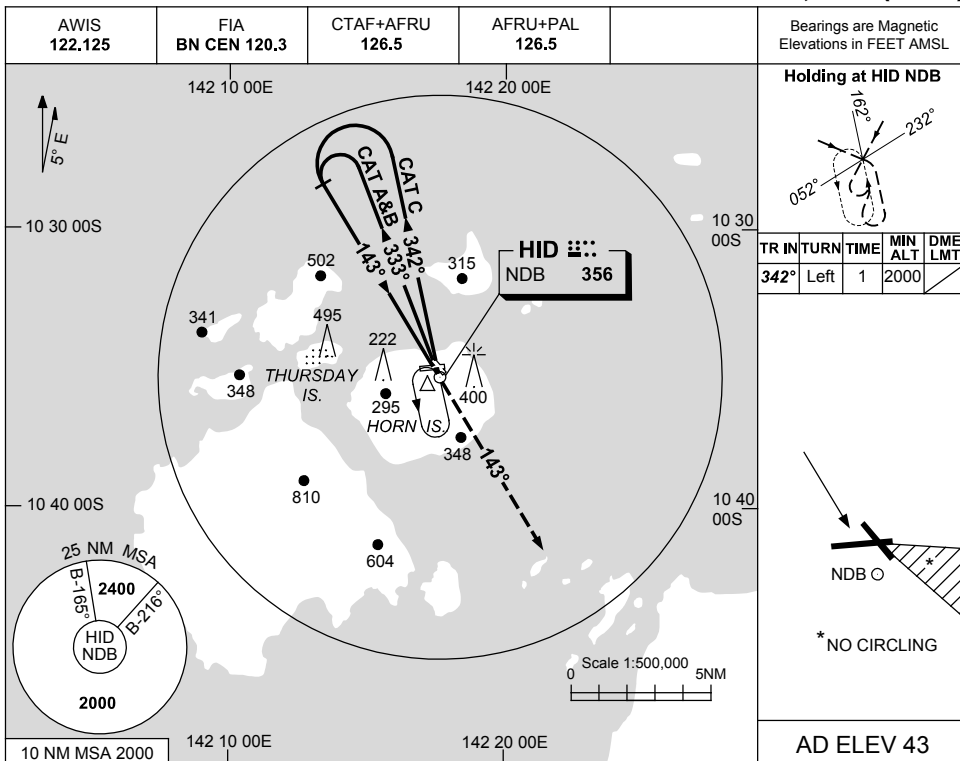

USE QNH

NDB RWY 14  
**HORN ISLAND, QLD (YHID)**

7 SEP 2023

DME DIST	NOT APPLICABLE			
ALT				

CATEGORY	A	B	C	D
S-I NDB	<b>970 (962-5.0)</b>			<b>NOT APPLICABLE</b>
CIRCLING *	<b>970 (927-2.4)</b>		<b>1030 (987-4.0)</b>	
ALTERNATE	(1427-4.4)		(1487-6.0)	