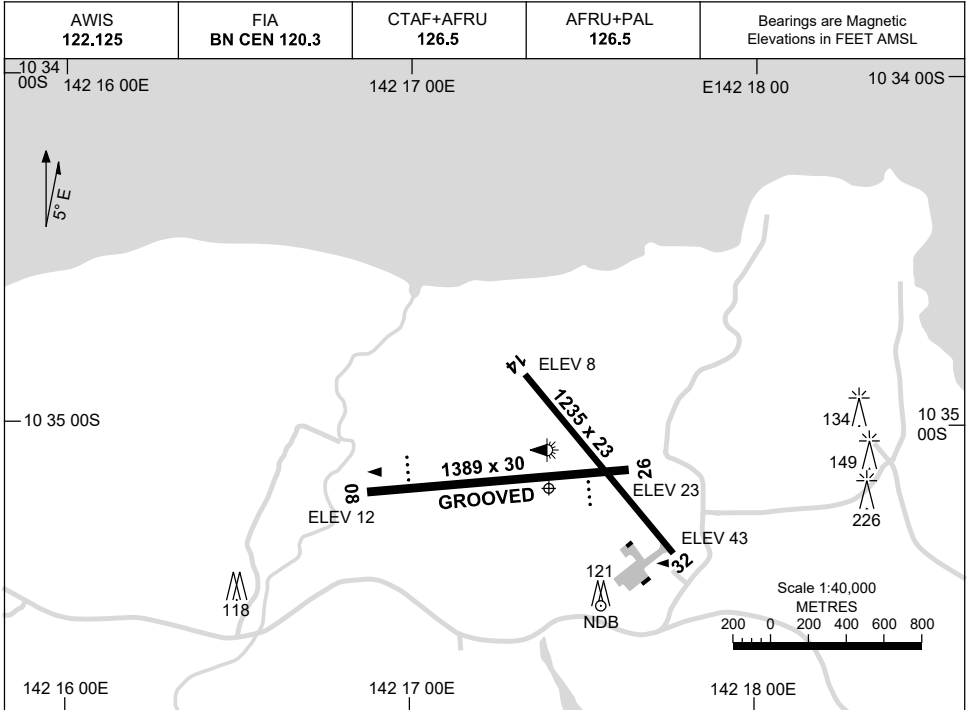

15 JUN 2023

AD ELEV 43
10 35 11S 142 17 24E

AERODROME CHART
HORN ISLAND, QLD (YHID)

AERODROME LIGHTING	
RWY	TAXIWAY : BLUE EDGE RL : AFRU+PAL 126.5 , SDBY (15 SEC) FOR RWY 08/26 ONLY , PTBL PN.
08 <small>080</small>	PAPI 3.0° 44FT LIRL
<small>260</small> 26	PAPI 3.2° 50FT LIRL
14 <small>135</small>	NIL
<small>375</small> 32	NIL