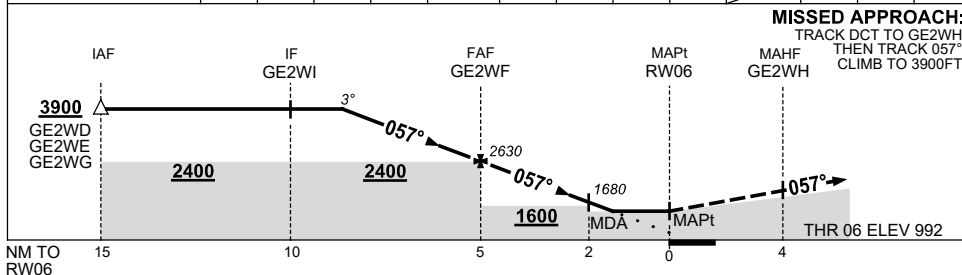

USE QNH

RNP RWY 06

30 NOV 2023

GEORGETOWN, QLD (YGTN)

NM TO NEXT WPT	4	3	2	1	GE2WF	4	3	2	1.7	RW06			
ALT (3° APCH PATH)	3900	3590	3270	2950	2630	2320	2000	1680	1580				

NOTES

- MAX IAS: INITIAL : 210KT.

CATEGORY	A	B	C	D
LNAV	1580 (585-3.3)			NOT APPLICABLE
CIRCLING	1650 (655-2.4)		1810 (815-4.0)	
ALTERNATE	(1155-4.4)		(1315-6.0)	