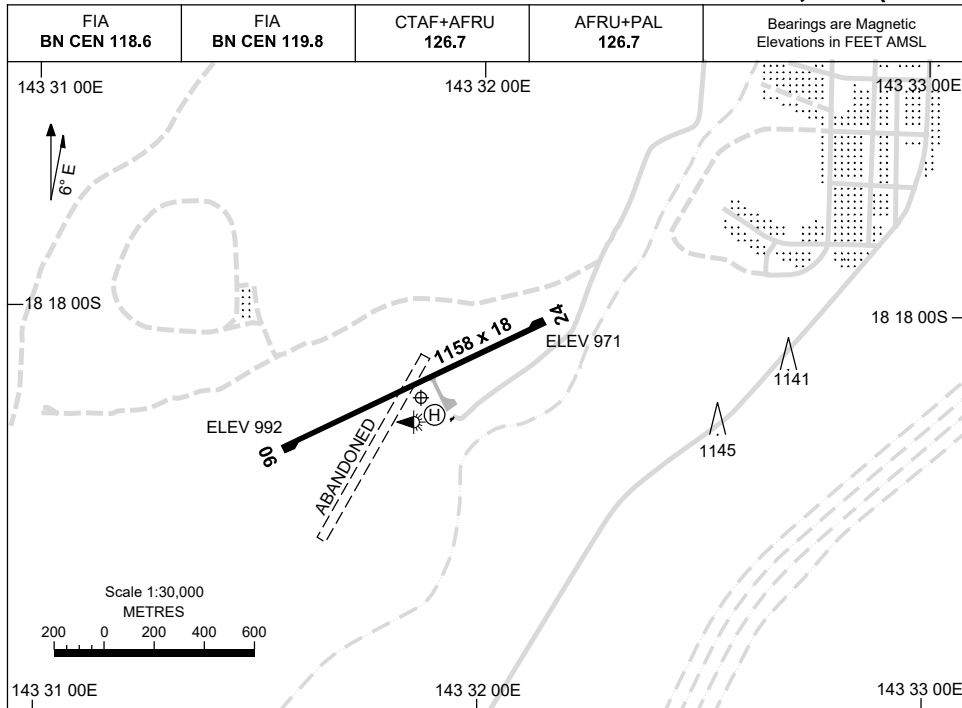

30 NOV 2023

AD ELEV 995
18 18 12S 143 31 51E

AERODROME CHART
GEORGETOWN, QLD (YGTN)

AERODROME LIGHTING	
RWY	TAXIWAY: BLUE EDGE RL : AFRU+PAL 126.7 , SDBY (MAN-45 MIN PN) (ARO : 0427 621 279)
06 <small>057</small>	LIRL
<small>237</small> 24	LIRL

NOTES

1. FIA FREQ 118.6 AVBL ABV 12,000FT AND BN CEN 119.8 AVBL ABV 5,000FT.