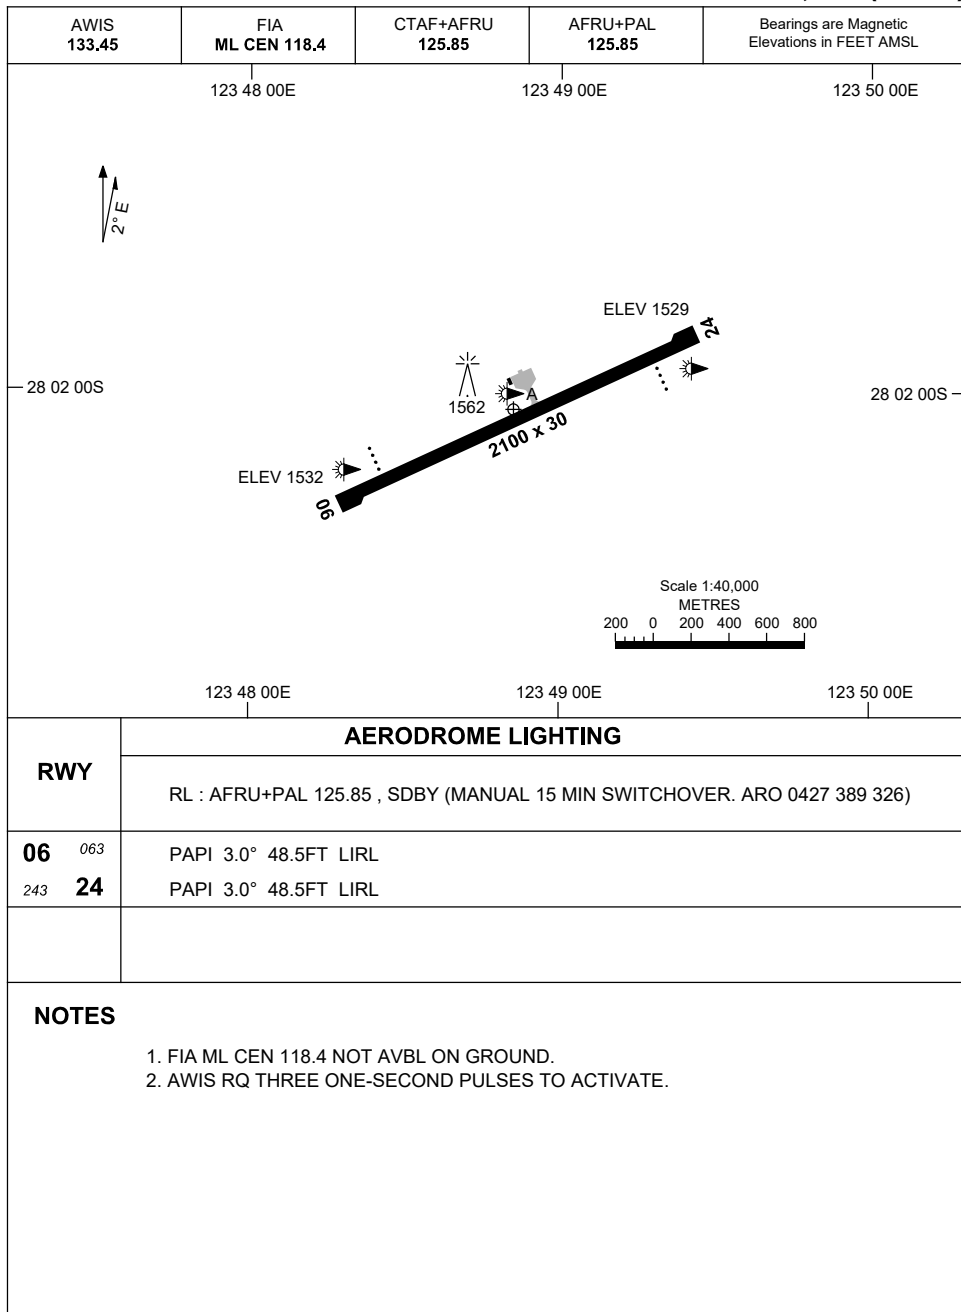

8 SEP 2022

AD ELEV 1542
28 02 03S 123 48 51E

AERODROME CHART
GRUYERE, WA (YGRM)

Changes: ARO CTC, NOTE 2 REMOVED.

GRMAD01-172