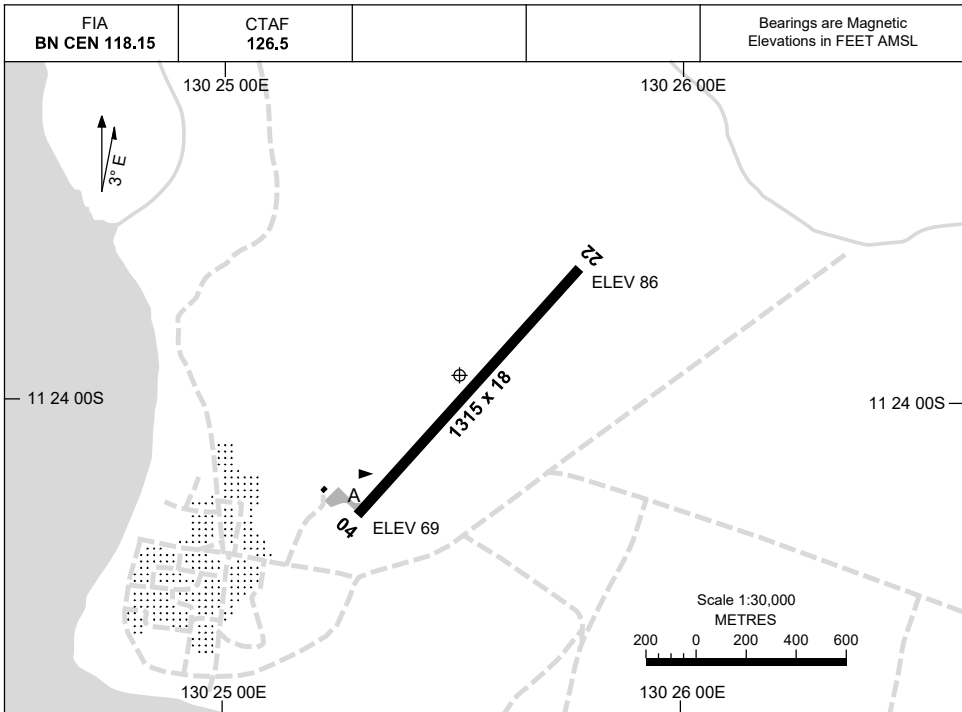

23 MAR 2023

AD ELEV 90  
11 23 57S 130 25 31E

AERODROME CHART  
**GARDEN POINT, NT (YGPT)**

	<b>AERODROME LIGHTING</b>
<b>RWY</b>	RL : PTBL EMERG ONLY
<b>04</b> <small>039</small>	PTBL
<small>219</small> <b>22</b>	PTBL

**NOTES**

1. FIA FREQ 118.15 AVBL 2000FT.

Changes: TWY A ADDED.

GPTAD01-174