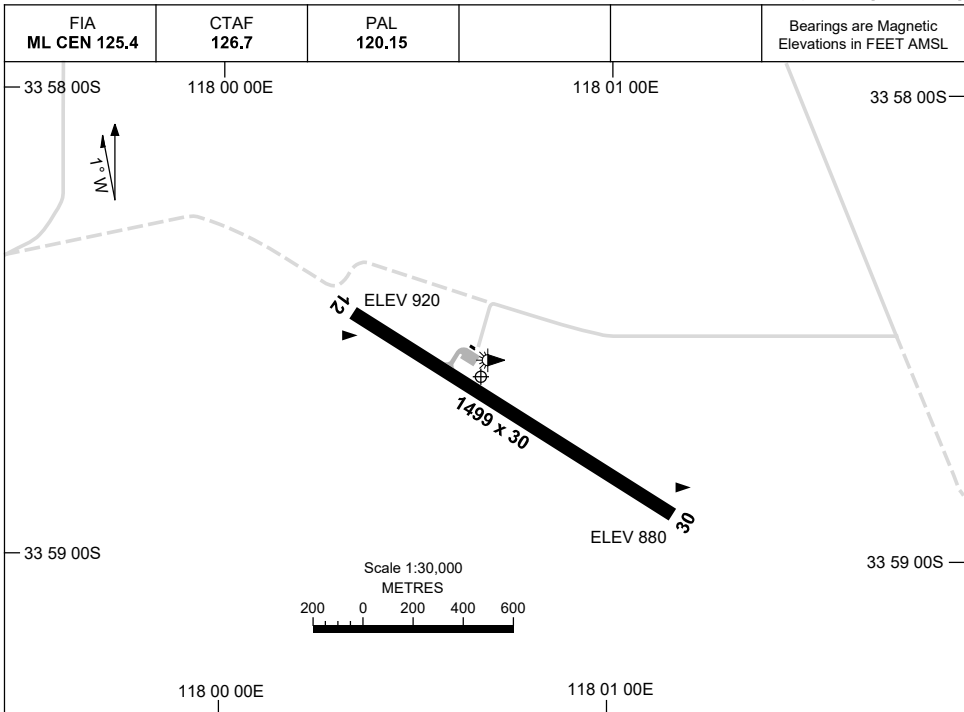

23 MAR 2023

AD ELEV 920  
33 58 37S 118 00 40E

AERODROME CHART  
**GNOWANGERUP, WA (YGNW)**

	<b>AERODROME LIGHTING</b>
<b>RWY</b>	TWY : BLUE EDGE RL : PAL 120.15
<b>12</b> <sup>123</sup> <sub>303</sub> <b>30</b>	LIRL
	LIRL

**NOTES**

1. ML CEN FIA 125.4 AVBL ABV 2000FT.

Changes: RWY LEN, NOTE 1 DELETED.

GNWAD01-174