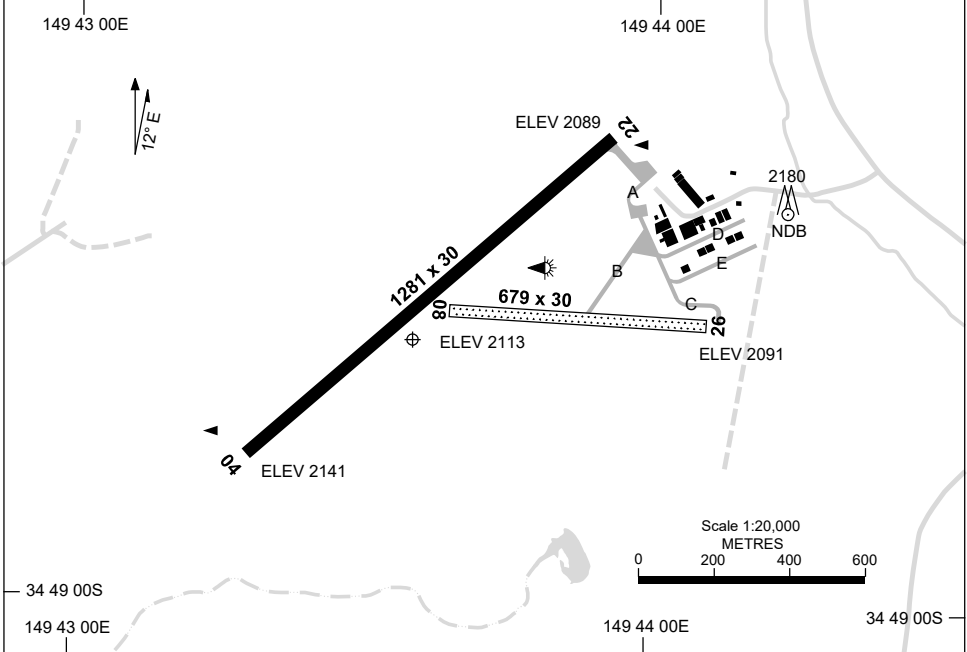

15 JUN 2023

AD ELEV 2141  
34 48 37S 149 43 35E

AERODROME CHART  
**GOULBURN, NSW (YGLB)**

AWIS 136.3	FIA ML CEN 121.2 (E) 124.1 (W)	CTAF+AFRU 127.15	PAL+AA 119.6	Bearings are Magnetic Elevations in FEET AMSL
---------------	--------------------------------------	---------------------	-----------------	--

RWY		AERODROME LIGHTING	
		TAXIWAY : BLUE EDGE RL : PAL+AA 119.6	
<b>04</b> 035	<b>22</b> 215	LIRL	LIRL
<b>08</b> 080	<b>26</b> 260	NIL	NIL

**NOTES**

- FIA FREQ 121.2 ON GROUND.
- AWIS RQ 1 SEC PULSE TO ACT.