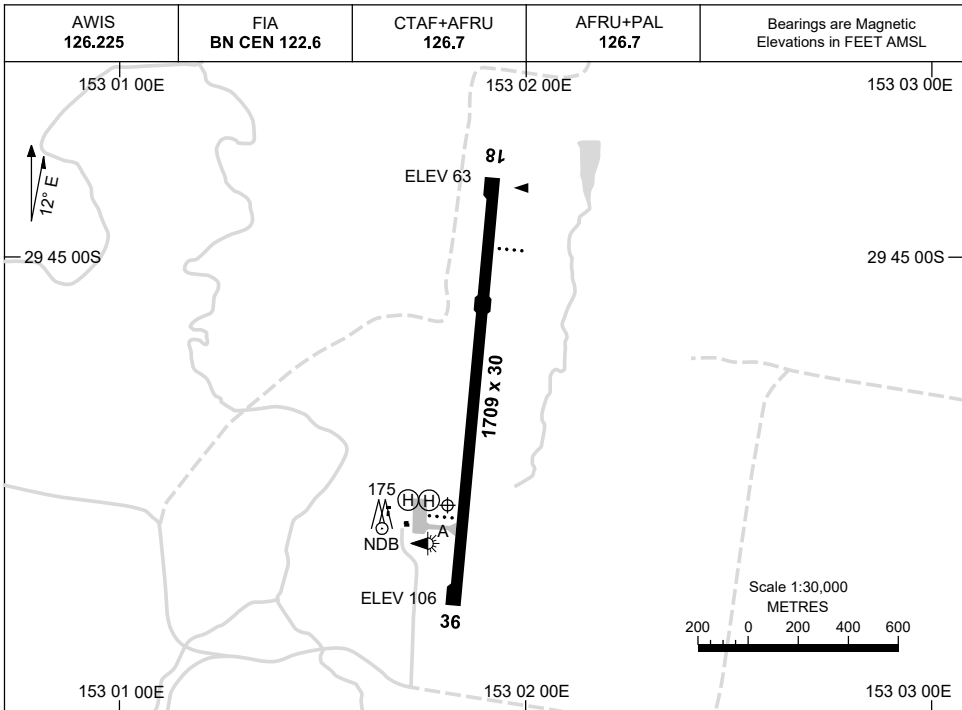

23 MAR 2023

AD ELEV 110
29 45 34S 153 01 48E

AERODROME CHART
GRAFTON, NSW (YGFN)

	AERODROME LIGHTING
RWY	TAXIWAY : BLUE EDGE RL : AFRU+PAL 126.7 , SDBY PWR (15 SEC)
18 <small>174</small> <small>354</small> 36	PAPI 3.0° 42FT LIRL PAPI 3.0° 42FT LIRL

NOTES

Changes: TWY A, APRON AND HEL.

GFNAD01-174