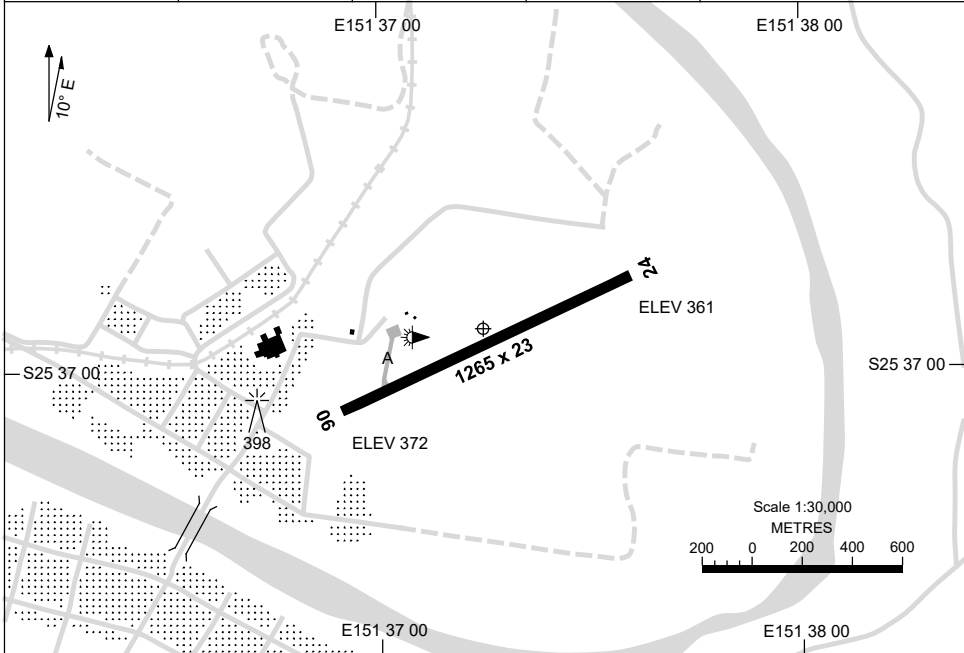

21 MAR 2024

AD ELEV 372  
S25 36 55 E151 37 15

AERODROME CHART  
**GAYNDAH, QLD (YGAY)**

FIA BN CEN 124.1	CTAF+AFRU 126.7	AFRU+PAL 126.7		Bearings are Magnetic Elevations in FEET AMSL
---------------------	--------------------	-------------------	--	--

RWY	<b>AERODROME LIGHTING</b>	
	TAXIWAY : BLUE EDGE RL : AFRU+PAL 126.7 , SDBY (10MIN PN)	
06 <sup>055</sup>	LIRL	
235 <b>24</b>	LIRL	

**NOTES**

1. FIA FREQ 124.1 AVBL 2500FT.

Changes: NODES REMOVED, TWY A, SDBY ADDED, Editorial.