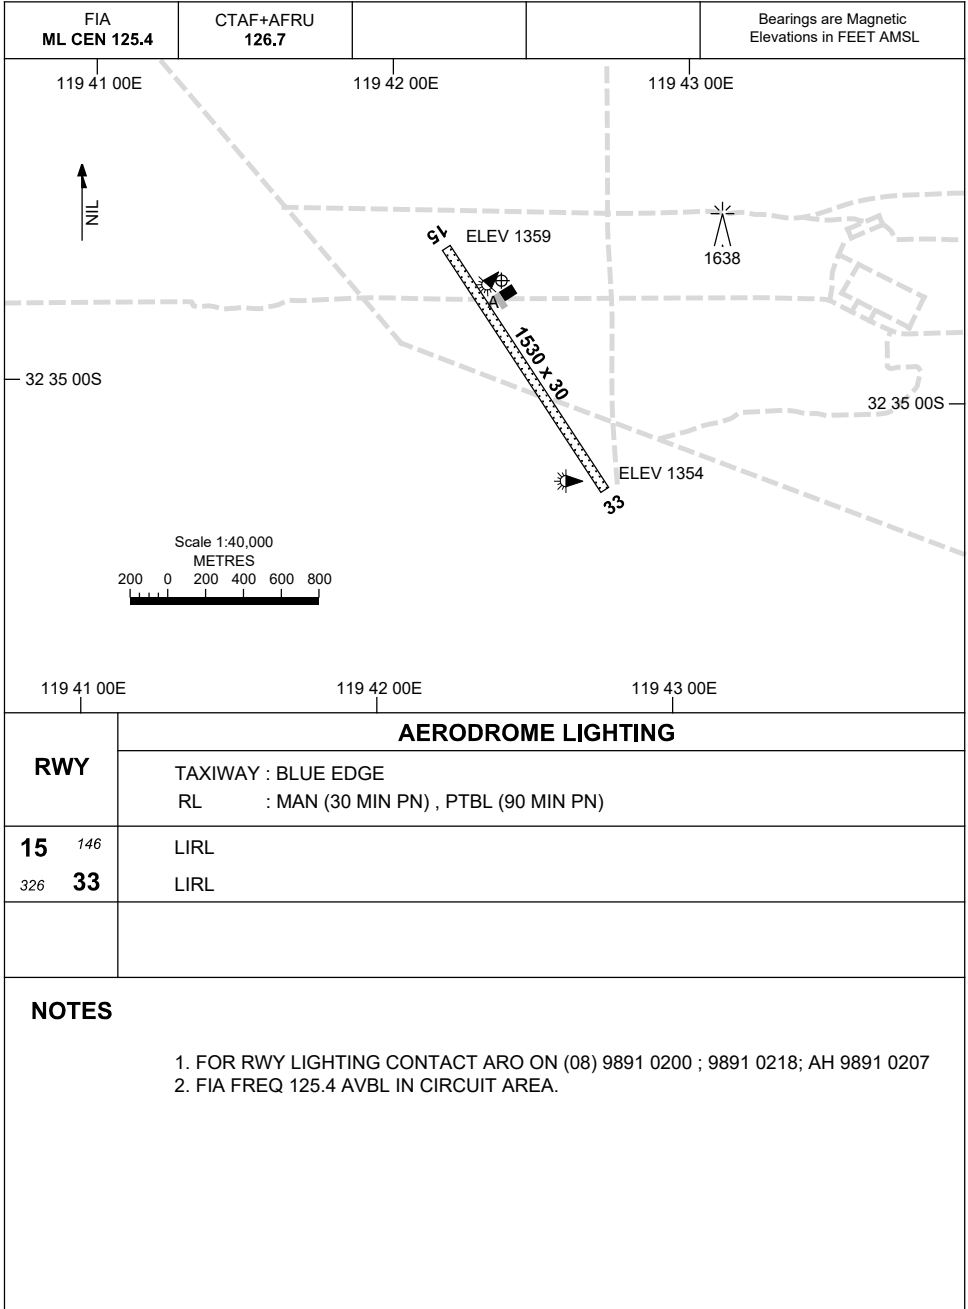

15 JUN 2023

AD ELEV 1362  
32 34 42S 119 42 24E

**AERODROME CHART**  
**FORRESTANIA, WA (YFTA)**

Changes: TERMINAL, TWY A, NOTES.

FTAAD01-175