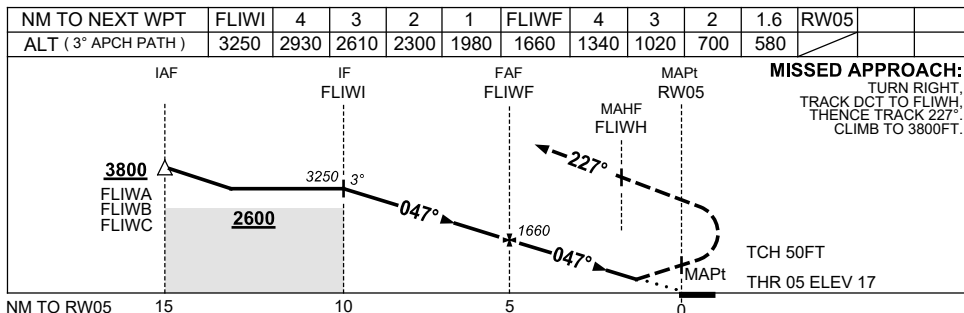

USE QNH

RNP Y RWY 05

15 JUN 2023

FLINDERS ISLAND, TAS (YFLI)

CATEGORY	A	B	C	D
LNAV/VNAV	580(563-3.2)			NOT APPLICABLE
CIRCLING *	1170(1136-2.4)		1270(1236-4.0)	
ALTERNATE	(1636-4.4)		(1736-6.0)	

- NOTES**
- MAX IAS: INITIAL : 210KT. MAP TURN: 160KT.
  - NO CIRCLING EAST OF RWY 14/32.
  - COLOUR: SEE SPEC NOTICES.