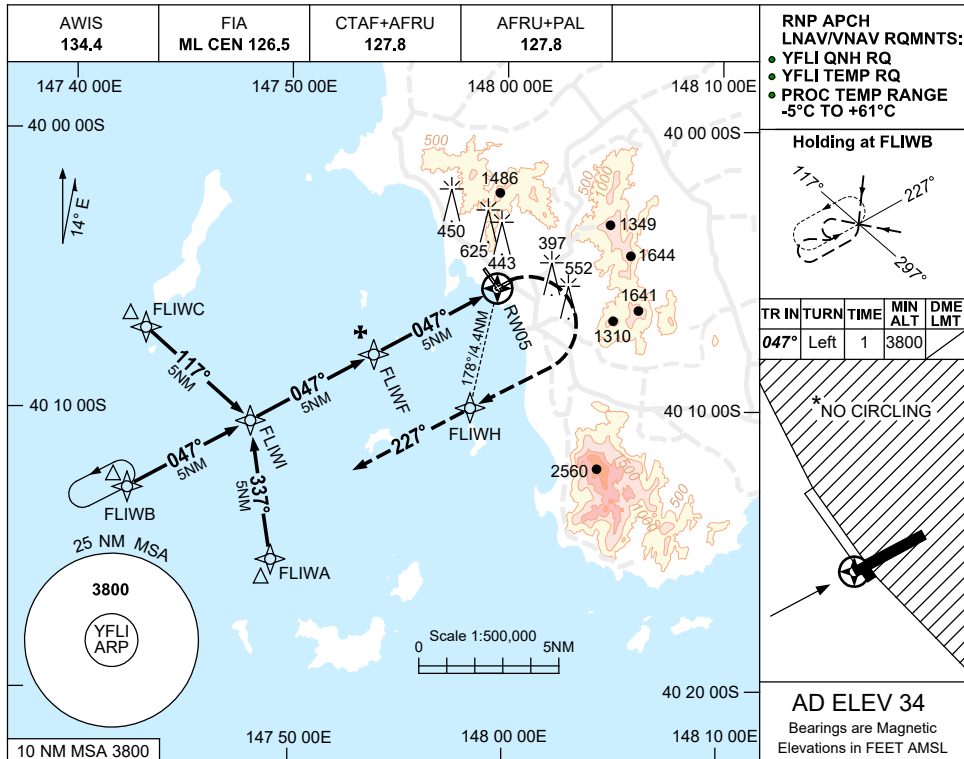

USE QNH

RNP Y RWY 05

15 JUN 2023

FLINDERS ISLAND, TAS (YFLI)

CATEGORY	A	B	C	D
LNAV/VNAV	580(563-3.2)			NOT APPLICABLE
CIRCLING *	1170(1136-2.4)		1270(1236-4.0)	
ALTERNATE	(1636-4.4)		(1736-6.0)	

- NOTES**
- MAX IAS: INITIAL : 210KT. MAP TURN: 160KT.
  - NO CIRCLING EAST OF RWY 14/32.
  - COLOUR: SEE SPEC NOTICES.