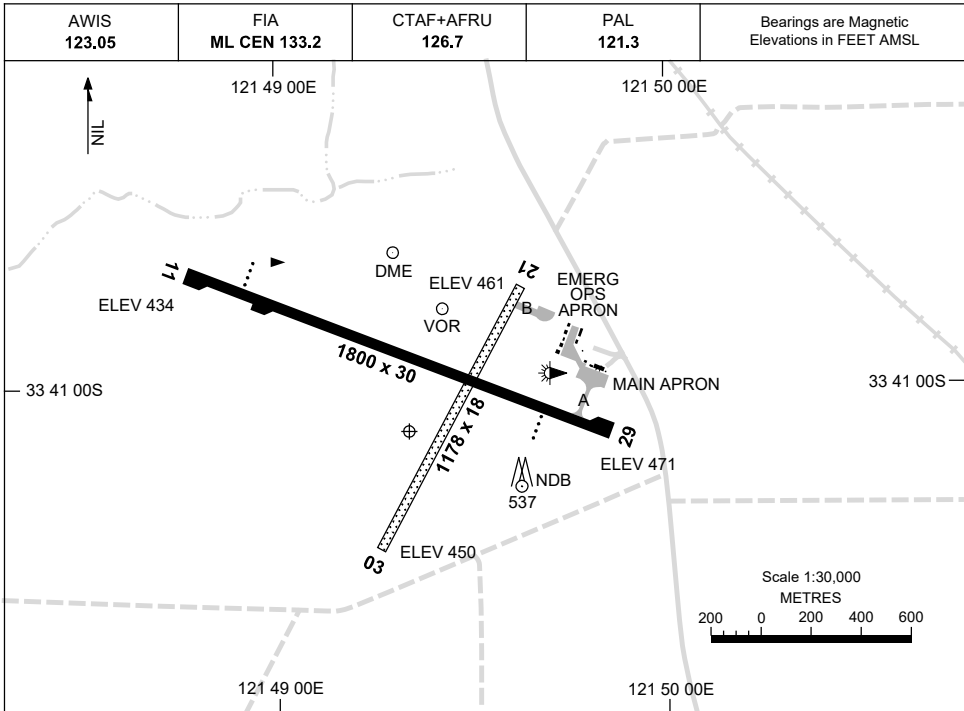

21 MAR 2024

AD ELEV 471  
33 41 04S 121 49 22E

AERODROME CHART  
**ESPERANCE, WA (YESP)**

	<b>AERODROME LIGHTING</b>
<b>RWY</b>	TAXIWAY : BLUE EDGE RL : PAL 121.3 , SDBY (10 SEC)
<b>11</b> <sup>110</sup> <b>290</b> <b>29</b>	PAPI 3.0° 51FT LIRL PAPI 3.0° 45FT LIRL
<b>03</b> <sup>028</sup> <b>208</b> <b>21</b>	NIL NIL