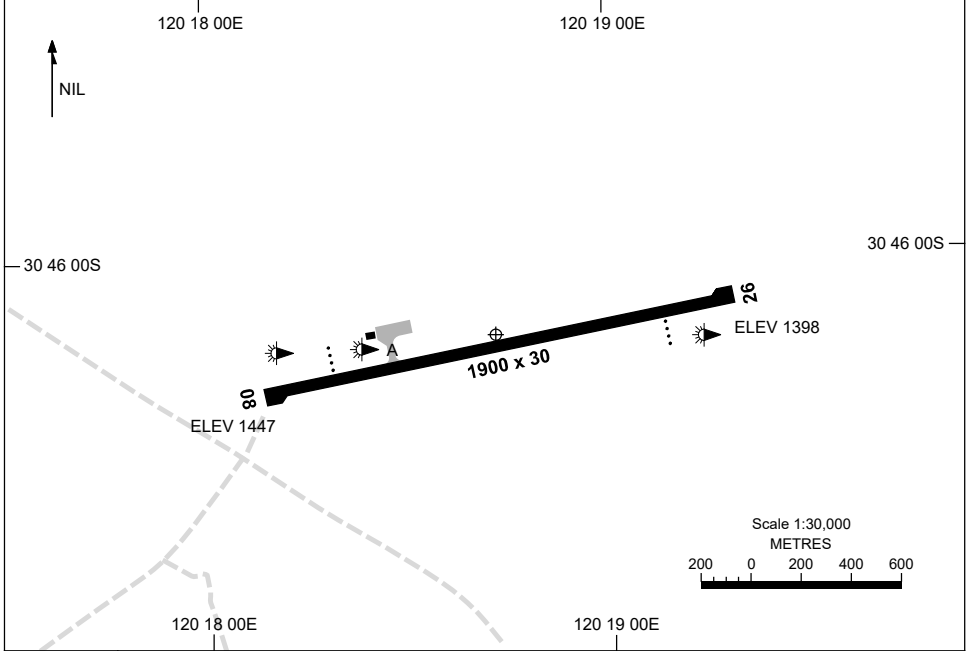

7 SEP 2023

AD ELEV 1448
30 46 10S 120 18 43E

AERODROME CHART
EAST JAURDI, WA (YEJI)

FIA EAST-ML CEN 125.75 WEST-ML CEN 123.4	CTAF+AFRU 126.7	AFRU+PAL 126.7		Bearings are Magnetic Elevations in FEET AMSL
--	--------------------	-------------------	--	--

	AERODROME LIGHTING		
RWY	TWY : BLUE EDGE RL : AFRU+PAL 126.7, SDBY (30 MIN PN)		
08 <small>079</small>	PAPI 3.0° 49FT LIRL		
<small>259</small> 26	PAPI 3.0° 49FT LIRL		

NOTES

Changes: MAG VAR.

EJIAD01-176