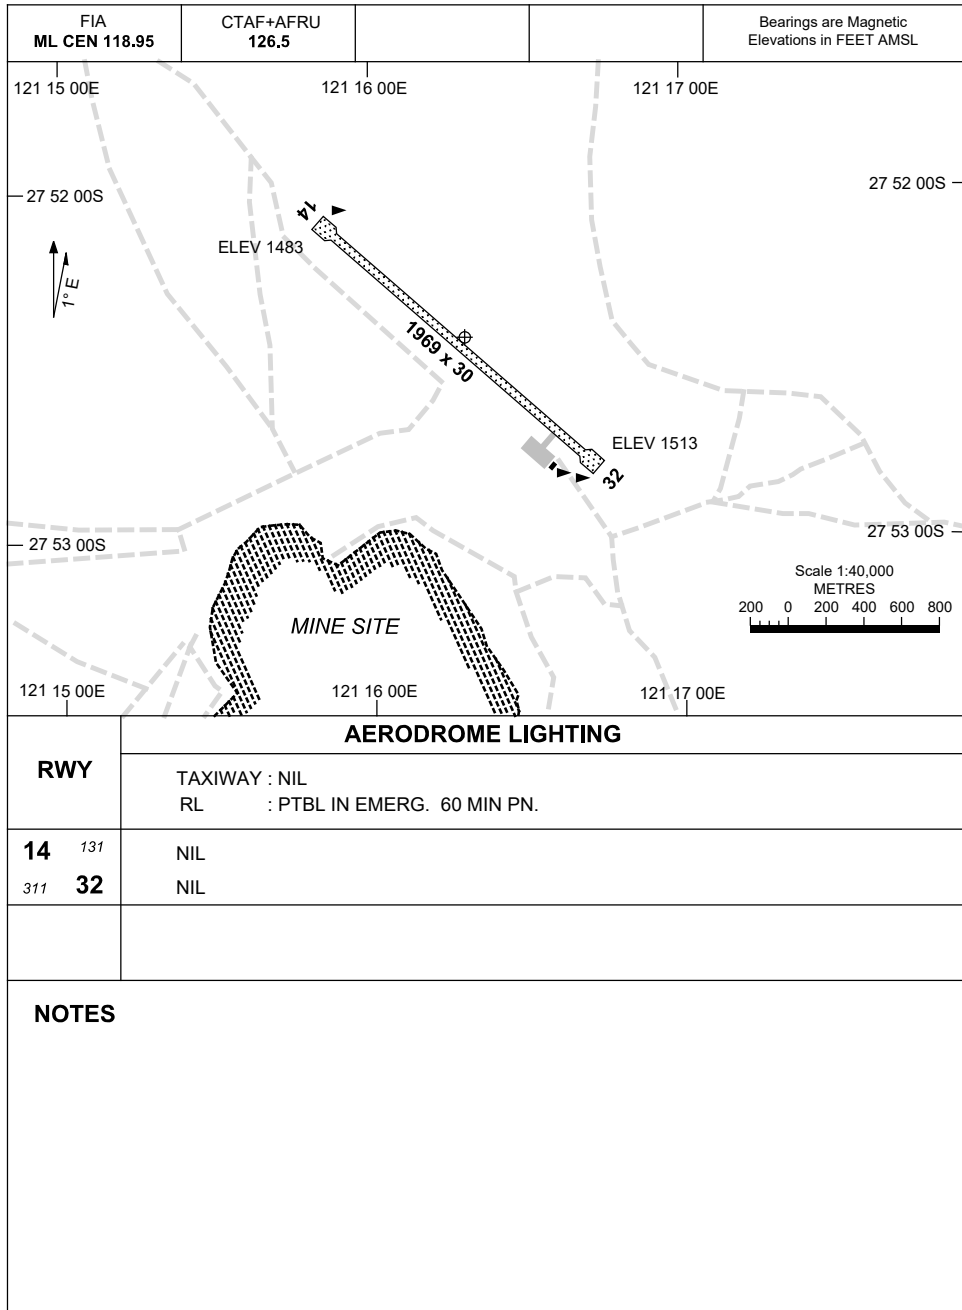

7 SEP 2023

AD ELEV 1513
27 52 25S 121 16 18E

AERODROME CHART
DARLOT, WA (YDLO)

Changes: NOTES.

DLOAD01-176