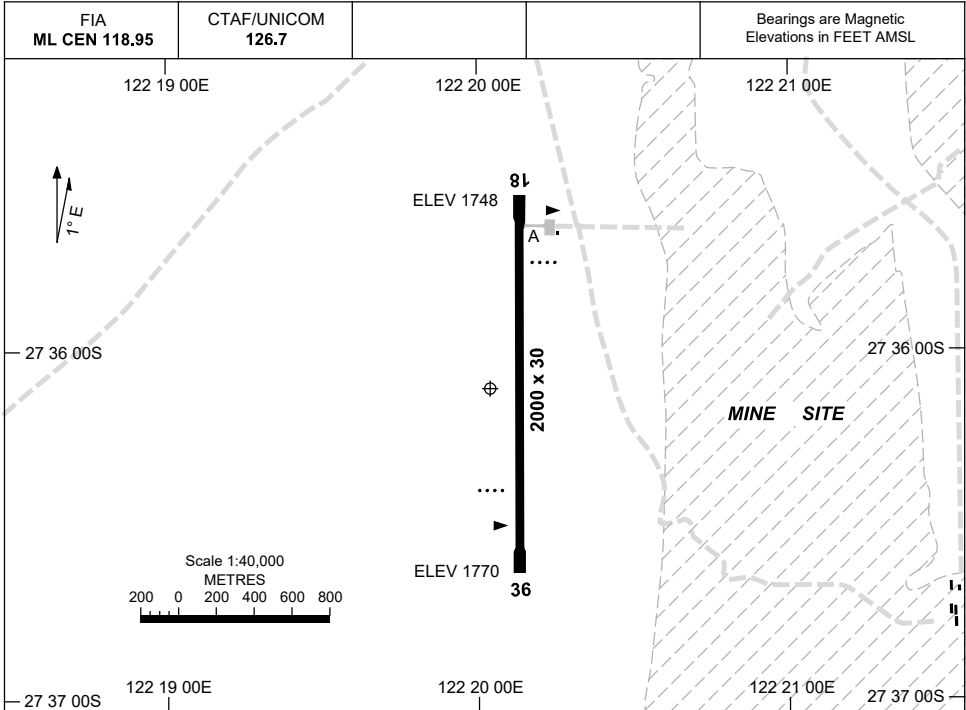

15 JUN 2023

AD ELEV 1770  
27 36 07S 122 20 02E

AERODROME CHART  
**DUKETON GOLD, WA (YDKG)**

	<b>AERODROME LIGHTING</b>
<b>RWY</b>	RL : PTBL IN EMERG (60 MIN PN MILL CONTROL: 08 8151 3665)
<b>18</b> <small>179</small>	PAPI 3.0° 48.5FT PTBL
<small>359</small> <b>36</b>	PAPI 3.0° 48.5FT PTBL

**NOTES**

1. PAPI - MANUAL ACTIVATION. 60 MIN PN (MIL CONTROL 08 8151 3665).

Changes: Editorial.

DKGAD01-175