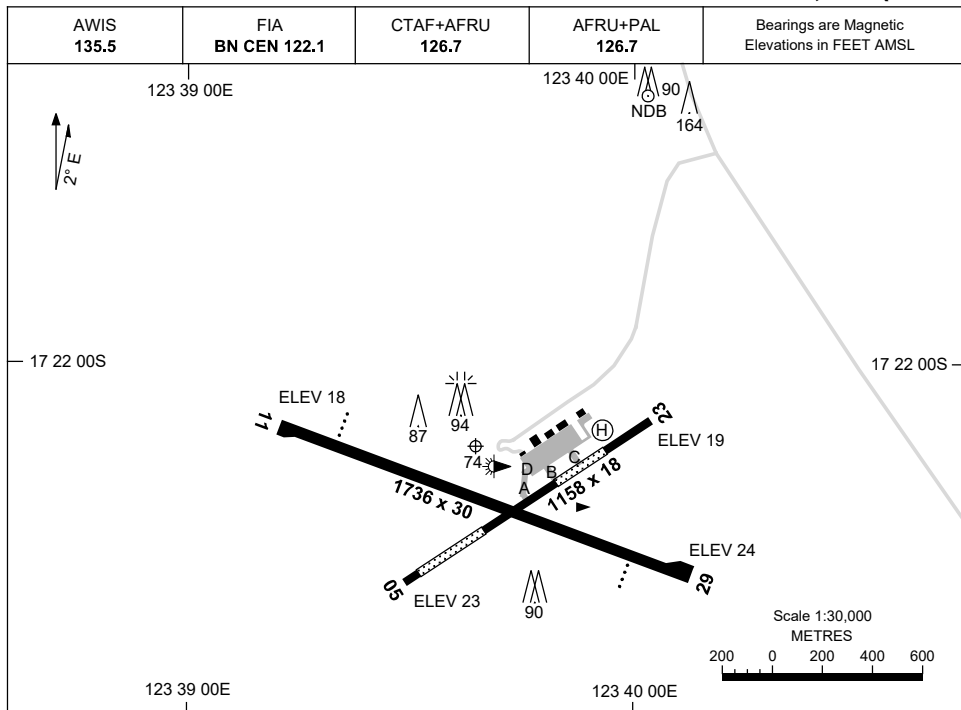

16 JUN 2022

AD ELEV 24
17 22 12S 123 39 38E

AERODROME CHART
DERBY, WA (YDBY)

	AERODROME LIGHTING
RWY	TAXIWAYS : BLUE EDGE RL : AFRU+PAL 126.7 , SDBY
11 ¹⁰⁸ ₂₈₈ 29	PAPI 3.0° 51FT LIRL PAPI 3.0° 51FT LIRL
05 ⁰⁵⁴ ₂₃₄ 23	NIL NIL

NOTES

Changes: WDI DELETED, RWY 11/29 TURNING NODES.

DBYAD01-171