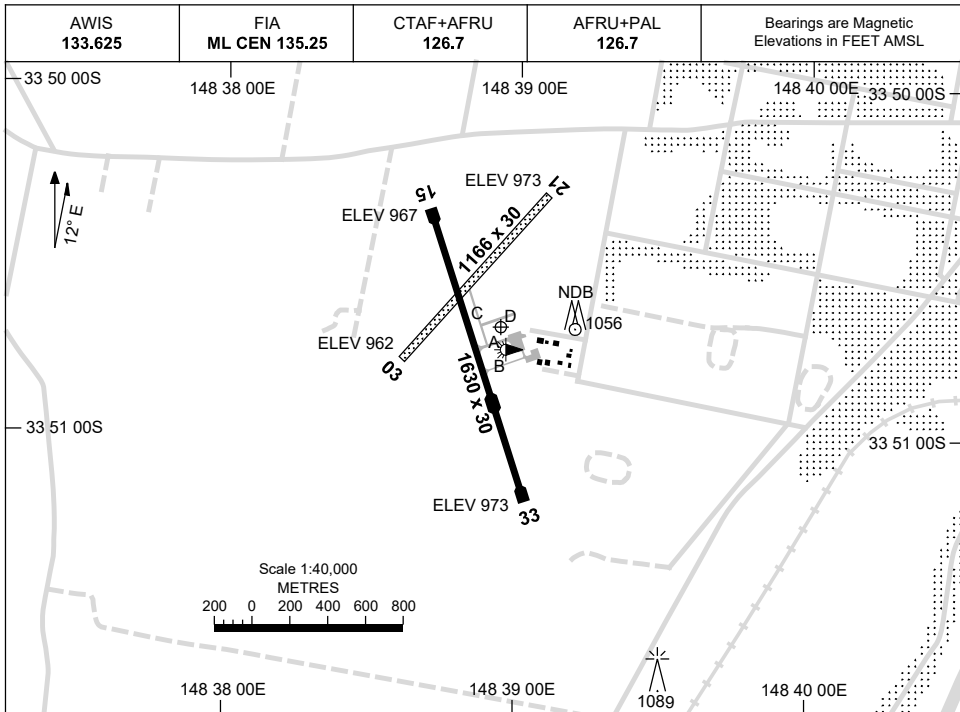

2 DEC 2021

AD ELEV 973  
33 50 41S 148 38 56E

AERODROME CHART  
**COWRA, NSW (YCWR)**

	<b>AERODROME LIGHTING</b>	
<b>RWY</b>	TAXIWAY : BLUE EDGE RL : AFRU+PAL 126.7	
<b>15</b> <small>150</small>	LIRL	
<small>330</small> <b>33</b>	LIRL	
<b>03</b> <small>029</small>	NIL	
<small>209</small> <b>21</b>	NIL	